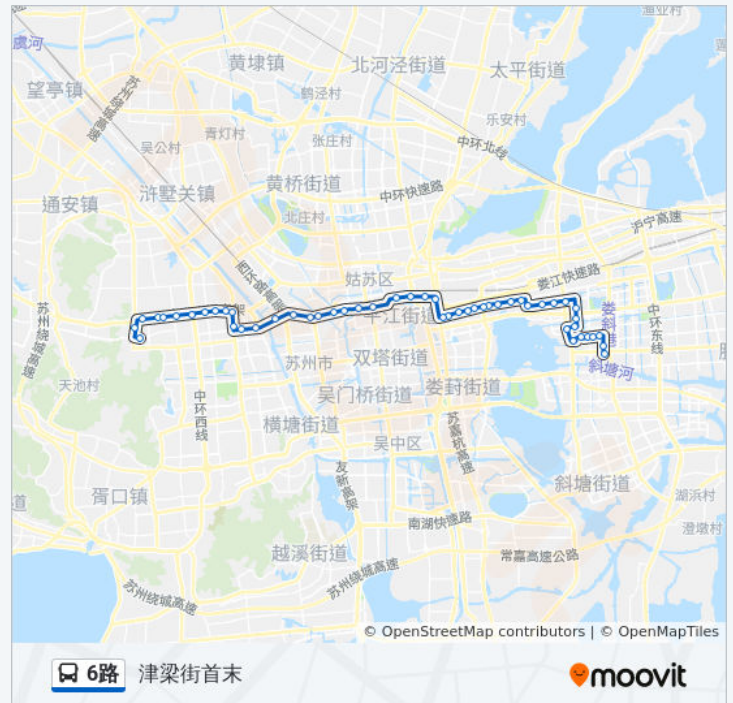

星期二	06:00 - 22:00
星期三	06:00 - 22:00
星期四	06:00 - 22:00
星期五	06:00 - 22:00
星期六	06:00 - 22:00
星期日	06:00 - 22:00

公交6路的信息

方向: 马涧路建林路东

站点数量: 50

行车时间: 78 分

途经站点:

虎丘立交桥东

观景新村