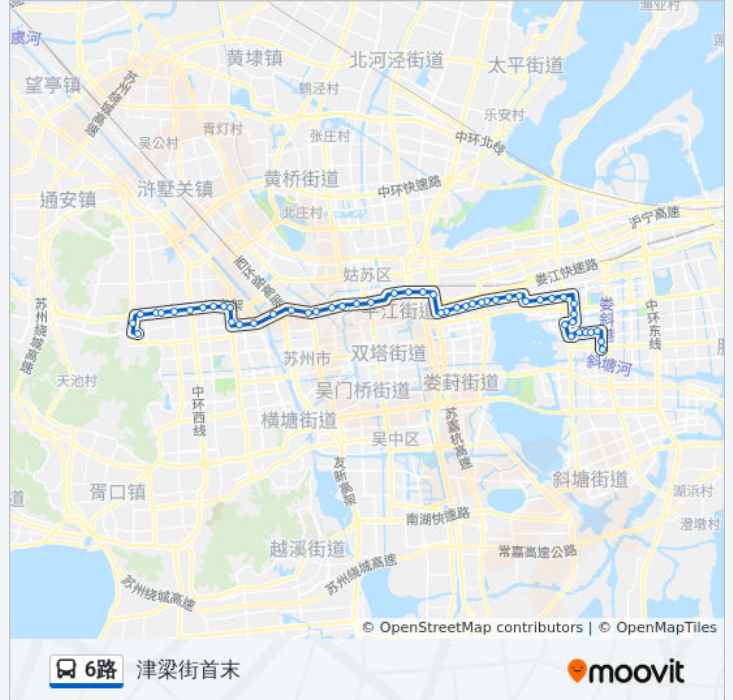

海尚壹品北

中央景城北

九龙医院

园区行政中心

园区人力资源中心

旺墩路

湖东邻里中心西

湖东邻里中心北

东城郡南

园区二实小北

西交大苏州附中北

东湖林语

津梁街首末站

方向: 马涧路建林路东

50 站

[查看时间表](#)