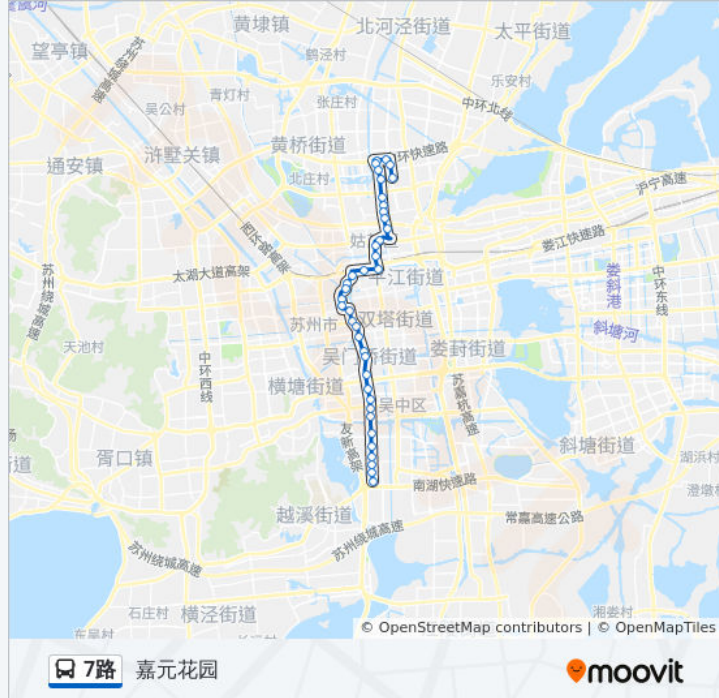

方向: 嘉元花园

站点数量: 39

行车时间: 56 分

途经站点:

火车站南广场

汽车北站西

姑苏区行政中心南

江乾路平河路北

洋泾塘桥西

洋泾塘

南巷

宋泾桥南

宋泾桥北

陆慕

大富豪

相城区人民医院西

锦绣江南

嘉和丽园

元和之春

采莲换乘中心

嘉元花园

方向: 复兴桥

40 站

[查看时间表](#)

嘉元花园

采莲换乘中心(商业街)

元和之春

嘉和丽园

锦绣江南

相城区人民医院西

大富豪

陆慕