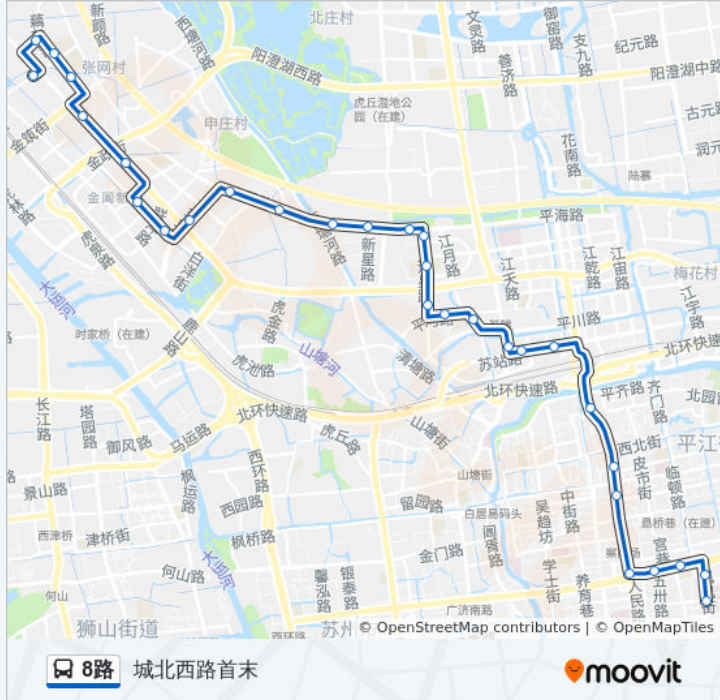

公交8(城北西路首末)共有2条行车路线。工作日的服务时间为：
(1) 城北西路首末: 06:10 - 21:40(2) 第一人民医院西: 05:30 - 21:00
使用Moovit找到公交8路离你最近的站点，以及公交8路下车的到站时间。

方向: 城北西路首末

30 站

[查看时间表](#)

第一人民医院西

双塔

市一中

乐桥

行车时间: 42 分

途经站点:

钱万里桥新市场北
 苏州机电五金城南
 新城村
 富强新苑南
 金阊新城实小
 景范中学金阊分校
 藕巷新村
 城北西路首末站

方向: 第一人民医院西

28 站
[查看时间表](#)

城北西路首末站
 藕巷新村
 景范中学金阊分校
 金阊新城实小
 富强新苑南
 新城村
 苏州机电五金城南
 钱万里桥新市场北
 礼品城小商品批发市场
 圩北港桥
 圩南港桥
 联城桥东
 旺巷桥
 美地花园
 汇翠花园
 草桥中学校
 江星桥
 平河路江月路西

公交8路的时间表

往第一人民医院西方向的时间表

星期一	05:30 - 21:00
星期二	05:30 - 21:00
星期三	05:30 - 21:00
星期四	05:30 - 21:00
星期五	05:30 - 21:00
星期六	05:30 - 21:00
星期日	05:30 - 21:00

公交8路的信息

方向: 第一人民医院西
 站点数量: 28
 行车时间: 37 分
 途经站点:

橘子国花园

和合街

火车站北广场

平门

北寺塔

接驾桥

乐桥北

饮马桥东

苏州日报社

第一人民医院西