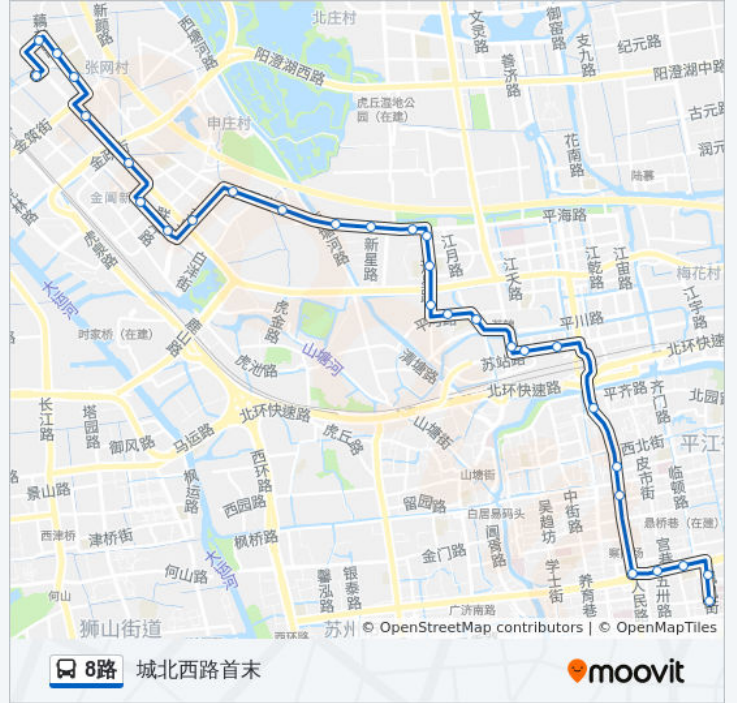

圩北港桥

礼品城小商品批发市场

公交8路的时间表

往城北西路首末方向的时间表

星期一	06:10 - 21:40
星期二	06:10 - 21:40
星期三	06:10 - 21:40
星期四	06:10 - 21:40
星期五	06:10 - 21:40
星期六	06:10 - 21:40
星期日	06:10 - 21:40

公交8路的信息

方向: 城北西路首末

站点数量: 30

行车时间: 42 分

途经站点:

钱万里桥新市场北
 苏州机电五金城南
 新城村
 富强新苑南
 金阊新城实小
 景范中学金阊分校
 藕巷新村
 城北西路首末站

方向: 第一人民医院西

28 站
[查看时间表](#)

城北西路首末站
 藕巷新村
 景范中学金阊分校
 金阊新城实小
 富强新苑南
 新城村
 苏州机电五金城南
 钱万里桥新市场北
 礼品城小商品批发市场
 圩北港桥
 圩南港桥
 联城桥东
 旺巷桥
 美地花园
 汇翠花园
 草桥中学校
 江星桥
 平河路江月路西

公交8路的时间表

往第一人民医院西方向的时间表

星期一	05:30 - 21:00
星期二	05:30 - 21:00
星期三	05:30 - 21:00
星期四	05:30 - 21:00
星期五	05:30 - 21:00
星期六	05:30 - 21:00
星期日	05:30 - 21:00

公交8路的信息

方向: 第一人民医院西
 站点数量: 28
 行车时间: 37 分
 途经站点:

橘子国花园

和合街

火车站北广场

平门

北寺塔

接驾桥

乐桥北

饮马桥东

苏州日报社

第一人民医院西