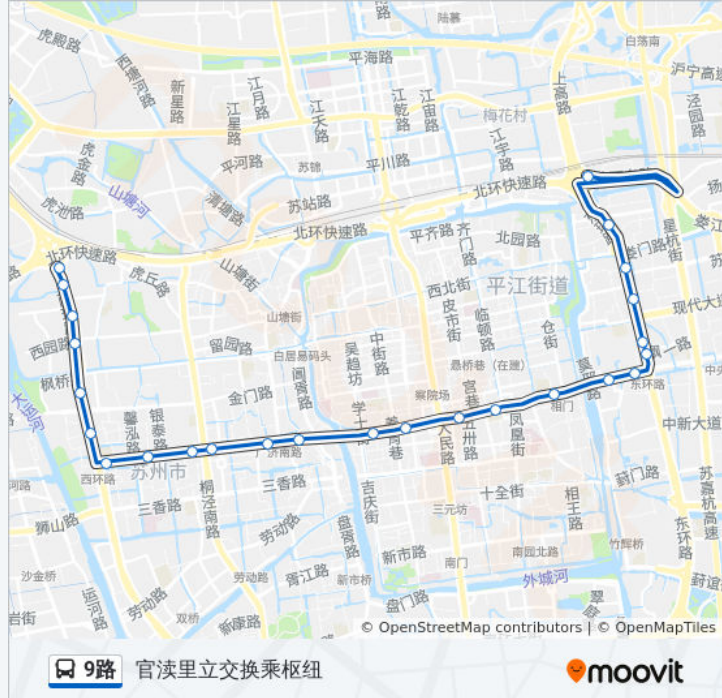

公交9(官渎里立交换乘枢纽)共有2条行车路线。工作日的服务时间为：  
(1) 官渎里立交换乘枢纽: 05:00 - 22:00(2) 新庄立交换乘枢纽: 05:15 - 22:45  
使用Moovit找到公交9路离你最近的站点，以及公交9路下车的到站时间。

### 公交9路的时间表

往新庄立交换乘枢纽方向的时间表

星期一	05:15 - 22:45
星期二	05:15 - 22:45
星期三	05:15 - 22:45
星期四	05:15 - 22:45
星期五	05:15 - 22:45
星期六	05:15 - 22:45
星期日	05:15 - 22:45

### 公交9路的信息

方向: 新庄立交换乘枢纽

站点数量: 25

行车时间: 31 分

途经站点:

馨连桥

三元新村

来凤桥

闻钟苑

新庄新村北

新庄立交

新庄立交换乘枢纽站

你可以在moovitapp.com下载公交9路的PDF时间表和线路图。使用[Moovit应用程序](#)查询苏州的实时公交、列车时刻表以及公共交通出行指南。

[关于Moovit](#) · [MaaS解决方案](#) · [城市列表](#) · [Moovit社区](#)

© 2024 Moovit - 保留所有权利