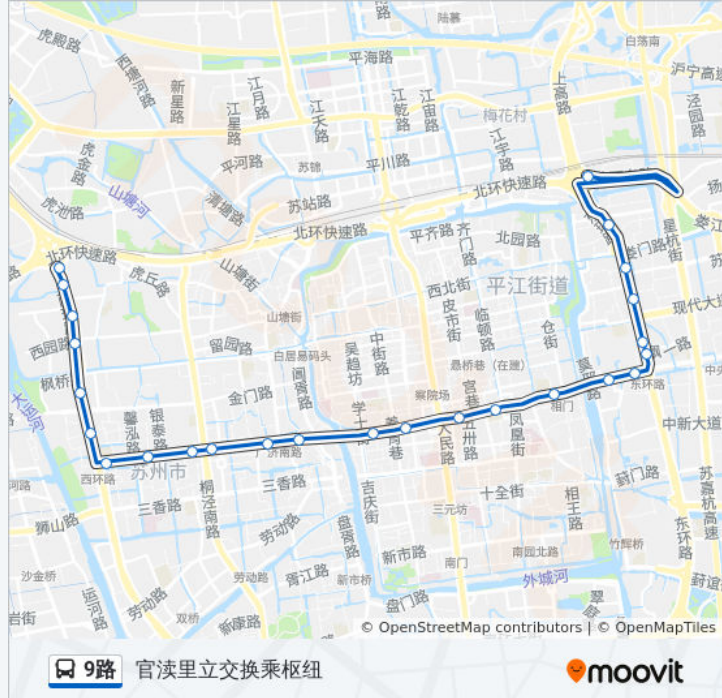

#### 公交9路的信息

方向: 官渎里立交换乘枢纽

站点数量: 25

行车时间: 31 分

途经站点:

向阳桥南

苏安新村

官渎里立交换乘枢纽站

### 方向: 新庄立交换乘枢纽

25 站

[查看时间表](#)

官渎里立交换乘枢纽站

苏安新村

向阳桥南

东港新村

现代大道西

相门新村

苏大北校区

苏大理想眼科医院

相门

市一中

乐桥

养育巷

学士街

### 公交9路的信息

方向: 新庄立交换乘枢纽

站点数量: 25

行车时间: 31 分

途经站点:

馨连桥

三元新村

来凤桥