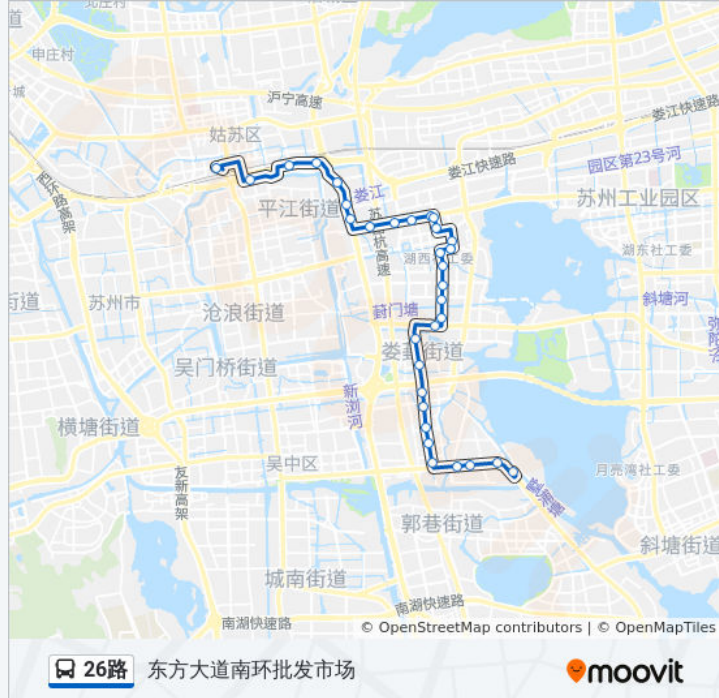

都市花园

新城邻里中心

新城花园

印象城北

东港二村

东港新村

向阳桥南

苏安新村

官渎里立交桥

齐门北

汽车北站

平川路人民路西(招呼站)

火车站

你可以在moovitapp.com下载公交26路的PDF时间表和线路图。使用[Moovit应用程序](#)查询苏州的实时公交、列车时刻表以及公共交通出行指南。

[关于Moovit](#) · [MaaS解决方案](#) · [城市列表](#) · [Moovit社区](#)

© 2024 Moovit - 保留所有权利

查看实时到站时间