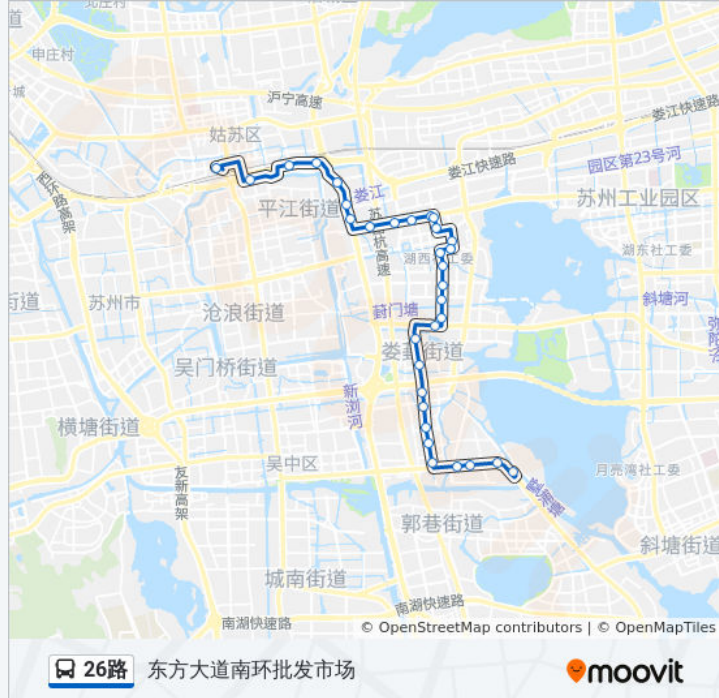

公交26(东方大道南环批发市场)共有2条行车路线。工作日的服务时间为：

(1) 东方大道南环批发市场: 05:35 - 22:35(2) 火车: 05:00 - 18:00

使用Moovit找到公交26路离你最近的站点，以及公交26路下车的到站时间。

方向: 东方大道南环批发市场

32 站

[查看时间表](#)

- 火车站
- 汽车北站
- 齐门北
- 官渎里立交桥
- 苏安新村
- 向阳桥南
- 东港新村
- 东港二村
- 印象城北
- 新城花园
- 新城邻里中心
- 星海街现代大道
- 都市花园
- 国际大厦西
- 四季家园
- 师惠邻里中心
- 星海公园
- 星海街中新大道西
- 苏桐路
- 星海街南
- 国际科技园
- 独墅苑

公交26路的时间表

往东方大道南环批发市场方向的时间表

星期一	05:35 - 22:35
星期二	05:35 - 22:35
星期三	05:35 - 22:35
星期四	05:35 - 22:35
星期五	05:35 - 22:35
星期六	05:35 - 22:35
星期日	05:35 - 22:35

公交26路的信息

方向: 东方大道南环批发市场

站点数量: 32

行车时间: 40 分

途经站点:

独墅村

东方大道南环批发市场

方向: 火车

31 站

[查看时间表](#)

东方大道南环批发市场

独墅村

塘南村

国际科技园

星海街南

苏桐路

星海公园

师惠邻里中心

四季家园

国际大厦西

公交26路的时间表