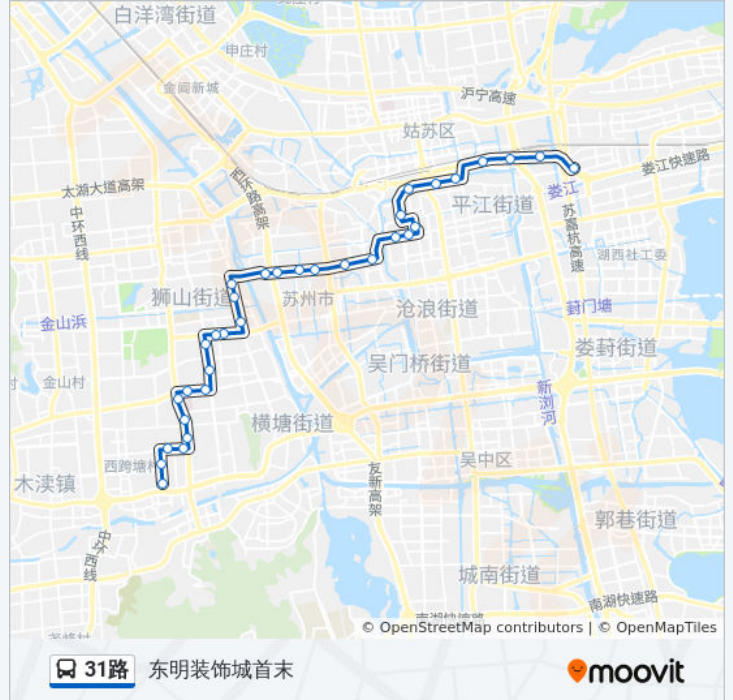

### 公交31路的信息

方向: 袁家浜

站点数量: 35

行车时间: 54 分

途经站点:

苏州科技学院

何山花园

水洲饭店

狮山新苑

桃园渡假村

新地中心

名馨花园东

名馨花园

明基医院

明基医院西

富士胶片

木渎第三小学

枫江路长江路西

枫江路工业区

花苑东路东

花苑东路东(枫瑞路)

袁家浜

你可以在moovitapp.com下载公交31路的PDF时间表和线路图。使用[Moovit应用程序](#)查询苏州的实时公交、列车时刻表以及公共交通出行指南。

[关于Moovit](#) · [MaaS解决方案](#) · [城市列表](#) · [Moovit社区](#)

© 2023 Moovit - 版权所有

查看实时到站时间