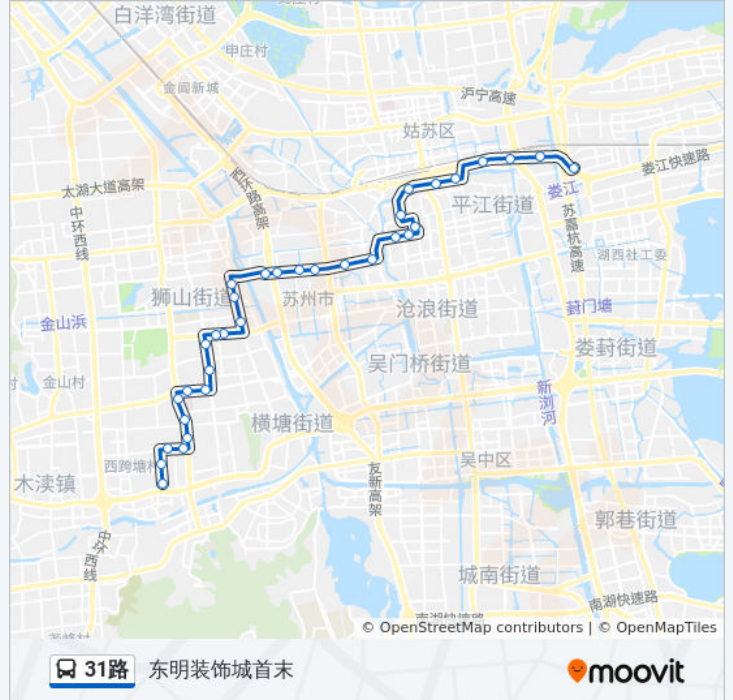

#### 公交31路的信息

方向: 东明装饰城首末

站点数量: 33

行车时间: 50 分

途经站点:

阊门横街

皋桥

中市桥

桃花坞

平四路

平门东

平齐花苑

齐门北

官渎里立交桥

官渎里立交桥东

东明装饰城首末站

### 方向: 袁家浜

35 站

[查看时间表](#)

东明装饰城首末站

官渎里立交桥东

官渎里立交桥

齐门北

平齐花苑