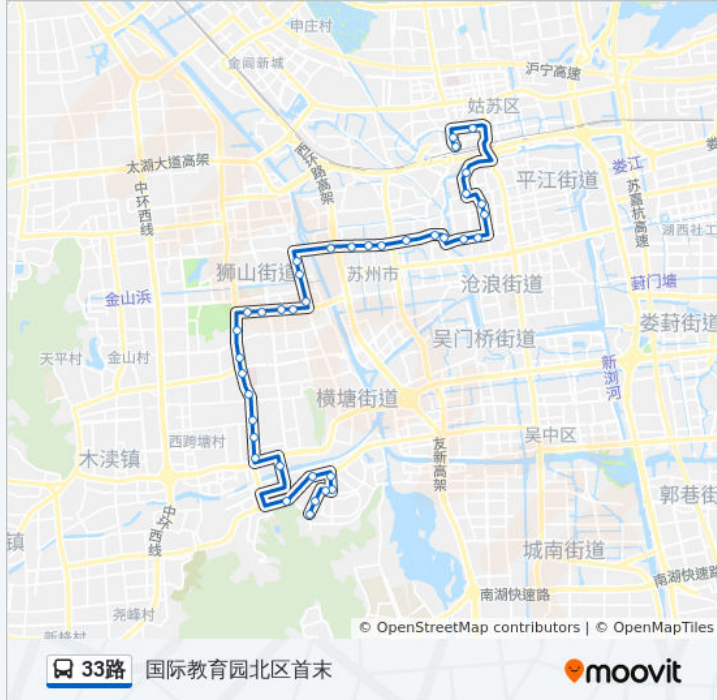

中市桥

宋仙洲巷

儿童医院景德路院区

慈济

爱河桥

石路南

朱家庄新村

馨泓桥东

### 公交33路的信息

方向: 新火车北临时广场

站点数量: 35

行车时间: 55 分

途经站点:

馨泰花园西出口

御花园

苏州乐园

馨泓桥西

馨泓桥东

朱家庄新村

石路南

爱河桥

慈济

儿童医院景德路院区

中市桥

桃花坞

平四路

新火车站北临时广场

你可以在moovitapp.com下载公交33路的PDF时间表和线路图。使用[Moovit应用程序](#)查询苏州的实时公交、列车时刻表以及公共交通出行指南。

[关于Moovit](#) · [MaaS解决方案](#) · [城市列表](#) · [Moovit社区](#)

© 2024 Moovit - 保留所有权利