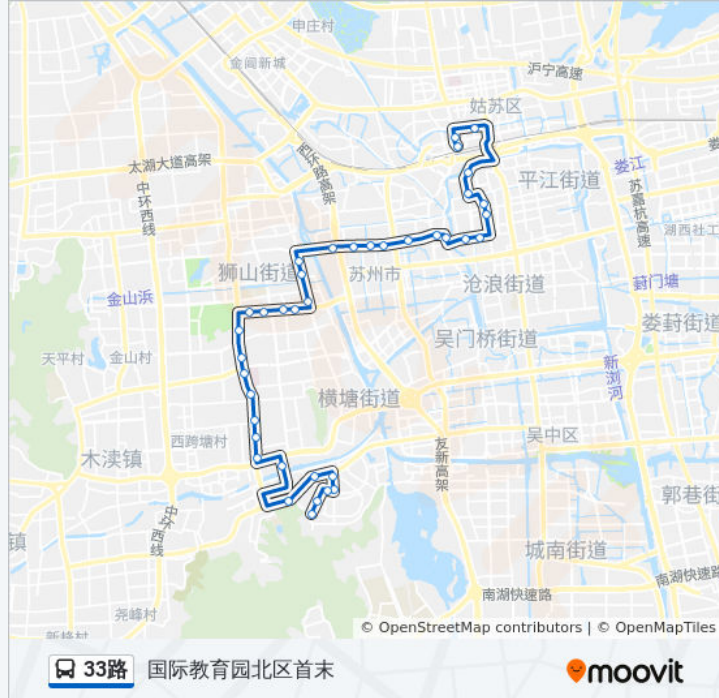

#### 公交33路的信息

方向: 国际教育园北区首末

站点数量: 38

行车时间: 55 分

途经站点:

苏州乐园

御花园

馨泰花园西出口

明基医院西

富士胶片

木渎第三小学

科大天平校区

苏福路

马庄2

经贸学院产教园西

学府路东

苏州技师学院东

铁师二桥

苏州技师学院

经贸学院东

国际教育园北区首末站

方向: 新火车北临时广场

35 站

[查看时间表](#)