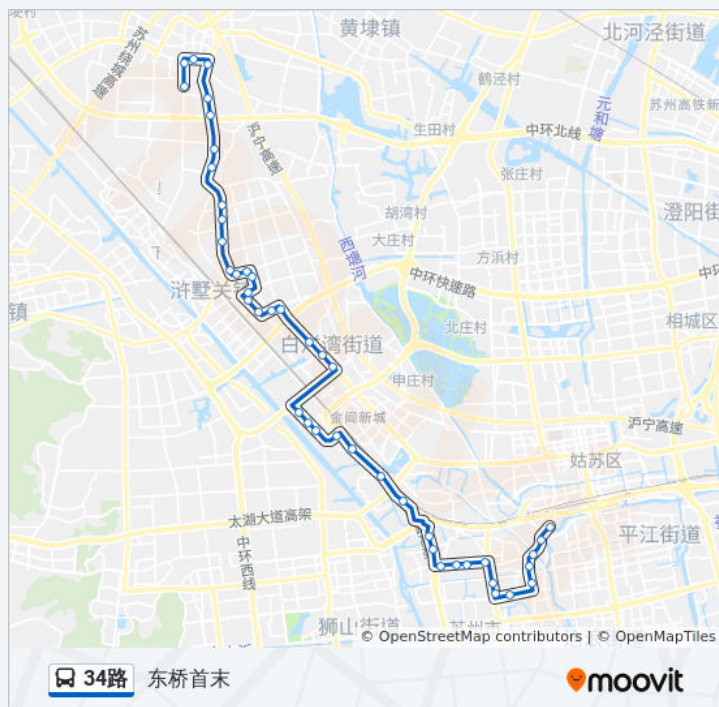

新庄立交

新庄新村北

西园路西

西园路中

苏州农学院

西园路东

西园东

金门路

朱家庄新村

公交34路的信息

方向: 钱万里桥南

站点数量: 45

行车时间: 61 分

途经站点:

广济桥

留园路

山塘街

市立医院北区

钱万里桥南

你可以在moovitapp.com下载公交34路的PDF时间表和线路图。使用[Moovit应用程序](#)查询苏州的实时公交、列车时刻表以及公共交通出行指南。

[关于Moovit](#) · [MaaS解决方案](#) · [城市列表](#) · [Moovit社区](#)

© 2023 Moovit - 版权所有

查看实时到站时间