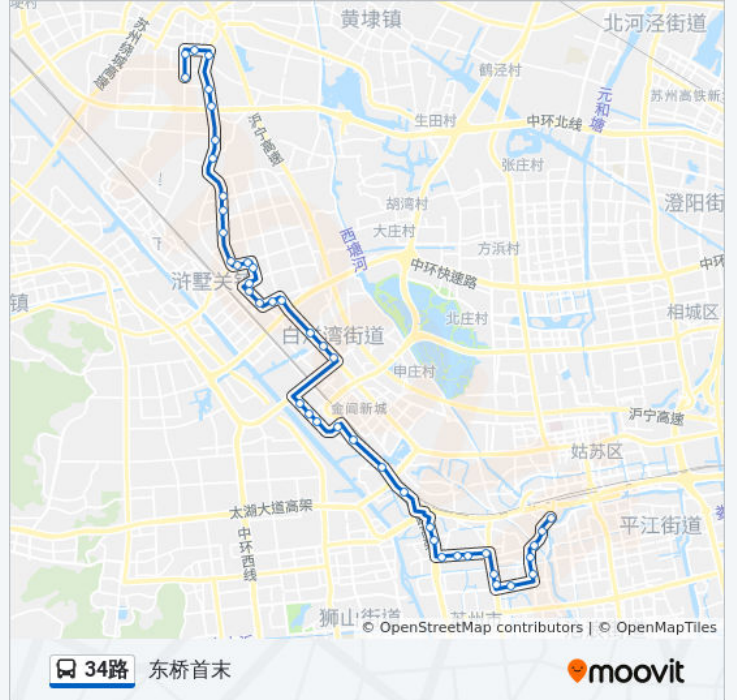

六步桥南

六步桥北

水乡桥南

新许花园一区南

沪宁城铁新区站广场

城际路浒泾路南

浒泾路永莲路西

新许花园三区

金桐湾

新许花园三区北门

杨安

大通路浒青路南

大通路浒青路北

大通路华桥路北

桑浜

金坞

龙安

金龙村

东桥

东桥镇

长康村委会

东桥首末站

方向: 钱万里桥南

45 站

[查看时间表](#)

东桥首末站

长康村委会

东桥镇

东桥

金龙村

龙安

金坞

公交34路的时间表

往钱万里桥南方向的时间表

星期一	06:00 - 20:24
星期二	06:00 - 20:24
星期三	06:00 - 20:24
星期四	06:00 - 20:24
星期五	06:00 - 20:24
星期六	06:00 - 20:24
星期日	06:00 - 20:24