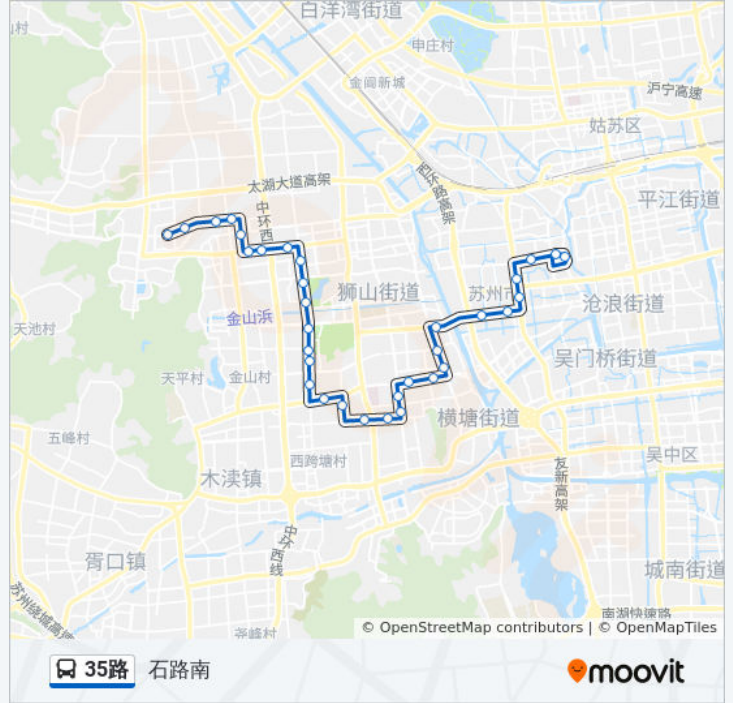

公交35路的信息

方向: 石路南

站点数量: 33

行车时间: 50 分

途经站点:

- 狮山街道
- 工业大厦
- 金龙大酒店
- 新城花园酒店
- 附二医院
- 彩虹新村
- 彩香新村西
- 虹桥路
- 朱家庄新村
- 爱河桥
- 石路南

**方向: 马涧小区**

32 站  
[查看时间表](#)

- 石路南
- 朱家庄新村
- 虹桥路
- 彩香新村西
- 彩虹新村
- 附二医院
- 新城花园酒店
- 金龙大酒店
- 工业大厦
- 狮山街道
- 迪睿合电子
- 新技术产业园
- 伊奈洁具
- 路之遥公司
- 仙合家纺
- 新区外国语学校
- 新升新苑南
- 新升新苑西出口

**公交35路的时间表**

往马涧小区方向的时间表

星期一	06:30 - 20:50
星期二	06:30 - 20:50
星期三	06:30 - 20:50
星期四	06:30 - 20:50
星期五	06:30 - 20:50
星期六	06:30 - 20:50
星期日	06:30 - 20:50

**公交35路的信息**

方向: 马涧小区  
 站点数量: 32  
 行车时间: 48 分  
 途经站点:

金色家园

渔洋街东

珠江路金山路南

珠江路明基电通

新区公园西(招呼站)

木桥