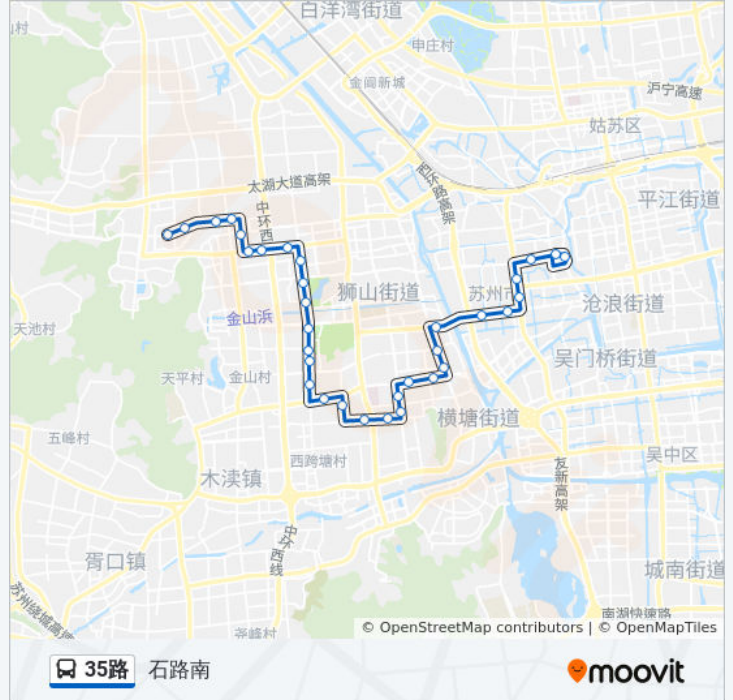

金色家园

渔洋街东

珠江路金山路南

珠江路明基电通

新区公园西(招呼站)

木桥

银定桥

范家场

合利路

创意塑胶

枫桥工业园

高景山

朝红路

马涧小区

你可以在moovitapp.com下载公交35路的PDF时间表和线路图。使用[Moovit应用程序](#)查询苏州的实时公交、列车时刻表以及公共交通出行指南。

[关于Moovit](#) · [MaaS解决方案](#) · [城市列表](#) · [Moovit社区](#)

© 2023 Moovit - 版权所有

查看实时到站时间