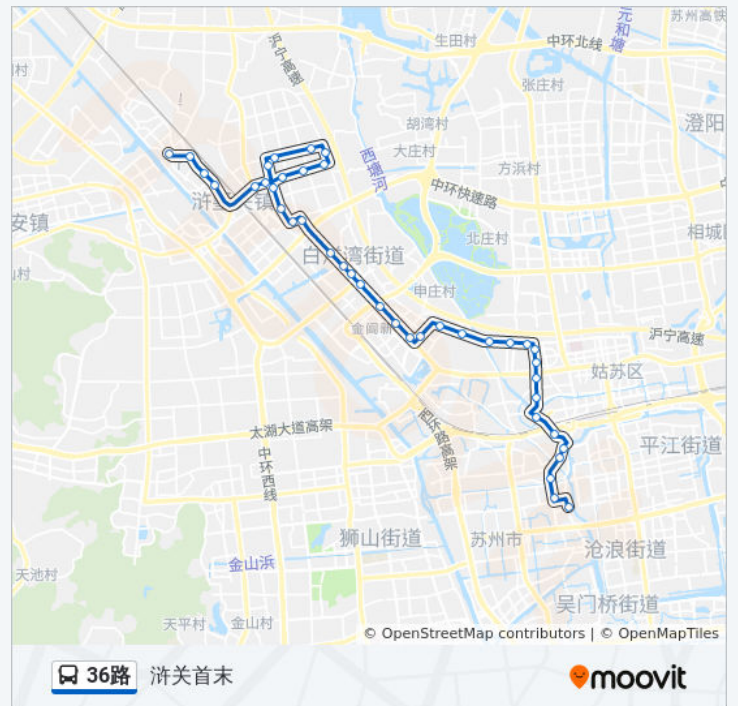

公交36路的信息

方向: 石路老街坊

站点数量: 41

行车时间: 57 分

途经站点:

浒杨路青花路西

浒杨路青莲路西

浒杨路安杨路西

美地花园

汇翠花园

草桥中学校

江星桥

大观名园

塔影河桥

清塘新村

市立医院北区

山塘街

留园路

广济桥

石路老街坊

你可以在moovitapp.com下载公交36路的PDF时间表和线路图。使用[Moovit](#)
[应用程序](#)查询苏州的实时公交、列车时刻表以及公共交通出行指南。

[关于Moovit](#) · [MaaS解决方案](#) · [城市列表](#) · [Moovit社区](#)

© 2023 Moovit - 版权所有

查看实时到站时间