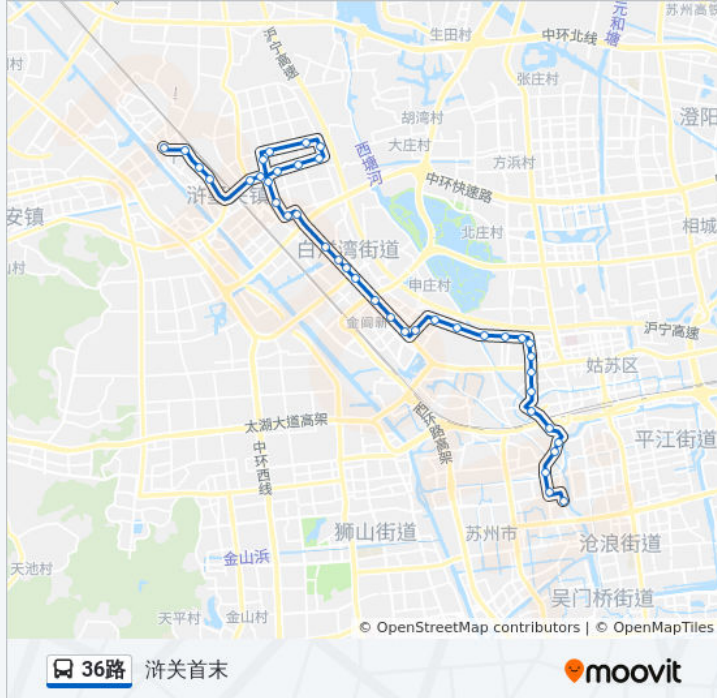

公交36路的信息

方向: 浒关首末

站点数量: 41

行车时间: 55 分

途经站点:

六步桥南

六步桥北

水乡桥南

永安路永莲路东

金桐湾东

金桐湾

新许花园三区北门

浒新路

浒墅关

下山村

浒关首末站

方向: 石路老街坊

41 站

[查看时间表](#)

浒关首末站

下山村

浒墅关

浒新路

新许花园三区北门

公交36路的信息

方向: 石路老街坊

站点数量: 41

行车时间: 57 分

途经站点:

浒杨路青花路西

浒杨路青莲路西

浒杨路安杨路西