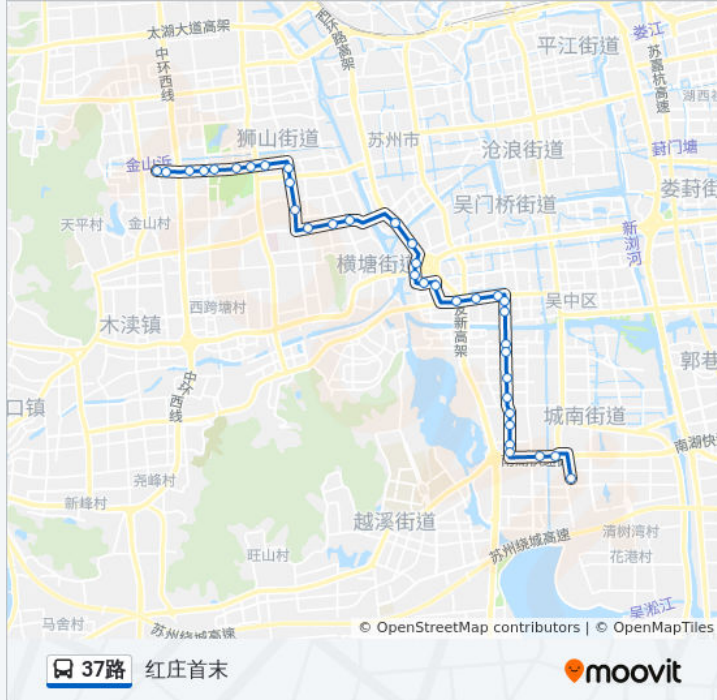

公交37路的信息

方向: 金山路首末

站点数量: 35

行车时间: 51 分

途经站点:

沧浪新城第二实小

鸿志桥

友新立交桥

南环西路

唐胥桥

索山桥南

赛格电子市场

狮山街道

迪睿合电子

名馨花园东

新地中心

桃园渡假村

苏州实验中学

客运西站南

苏州乐园北

爱普电器

金山路珠江路西

金山路金枫路东

科达科技(金山路)

金山路首末站

你可以在moovitapp.com下载公交37路的PDF时间表和线路图。使用[Moovit应用程序](#)查询苏州的实时公交、列车时刻表以及公共交通出行指南。

[关于Moovit](#) · [MaaS解决方案](#) · [城市列表](#) · [Moovit社区](#)

© 2024 Moovit - 保留所有权利

查看实时到站时间