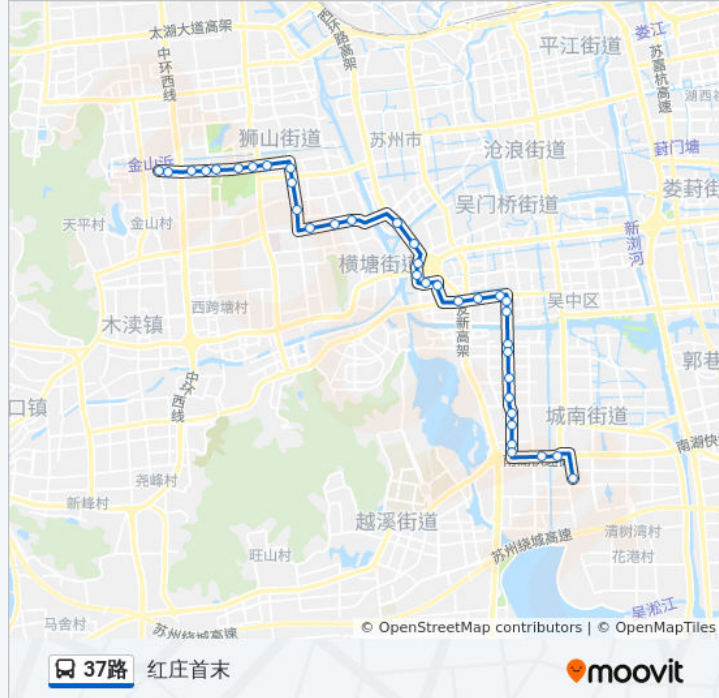

盘蠡新村

盘蠡路宝带西路南

盘蠡路太湖西路北

新门路

新家桥

嘉福桥

苏蠡花园

跃进桥

蠡墅

复兴桥

苏蠡路彭泾

邵昂路东

大龙江桥

红庄首末站

方向: 金山路首末

35 站

[查看时间表](#)

红庄首末站

大龙江桥

邵昂路东

苏蠡路彭泾

复兴桥

蠡墅

跃进桥

苏蠡花园

嘉福桥

新家桥

盘蠡路太湖西路北

盘蠡新村

博雅苑四季晶华

宝带西路首末站北

中医院

公交37路的时间表

往金山路首末方向的时间表

星期一	06:55 - 18:55
星期二	06:55 - 18:55
星期三	06:55 - 18:55
星期四	06:55 - 18:55
星期五	06:55 - 18:55
星期六	06:55 - 18:55
星期日	06:55 - 18:55

公交37路的信息

方向: 金山路首末

站点数量: 35

行车时间: 51 分

途经站点: