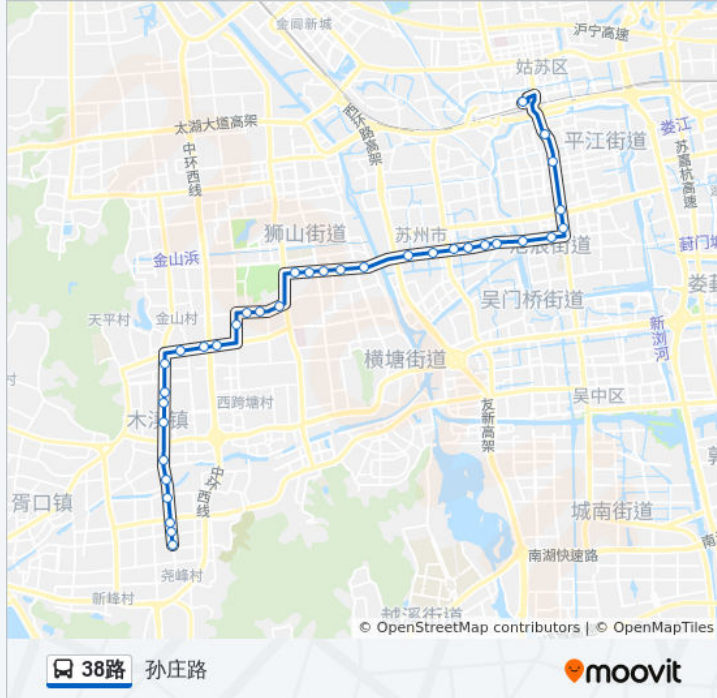

## 公交38路的信息

方向: 孙庄路

站点数量: 35

行车时间: 50 分

途经站点:

新区水厂

竹园路金枫路西

新华路

### 公交38路的信息

方向: 火车

站点数量: 35

行车时间: 51 分

途经站点:

玉山公园

苏州乐园

百合花公寓

三香公园

姑胥桥

市立医院本部

饮马桥

察院场观前街西

接驾桥

平门

火车站

你可以在moovitapp.com下载公交38路的PDF时间表和线路图。使用[Moovit应用程序](#)查询苏州的实时公交、列车时刻表以及公共交通出行指南。

[关于Moovit](#) · [MaaS解决方案](#) · [城市列表](#) · [Moovit社区](#)

© 2024 Moovit - 保留所有权利