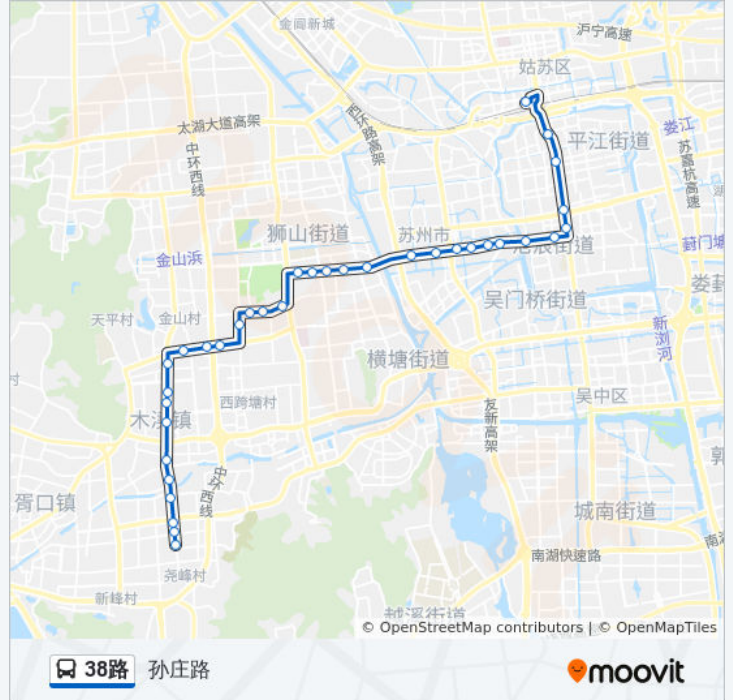

新区水厂

竹园路金枫路西

新华路

中华园大酒店

天平大酒店

木渎天虹

木渎

木渎古镇(翠坊桥)

木渎实验中学

木渎天华学校

凤凰路

金桥工业园

孙庄路

方向: 火车

35 站

[查看时间表](#)

孙庄路

金桥工业园

凤凰路

木渎天华学校

木渎实验中学

木渎古镇(翠坊桥)

木渎

木渎天虹

天平大酒店

中华园大酒店

新华路

竹园路金枫路西

新区水厂

新升新苑西出口

新升新苑北

水上乐园

公交38路的时间表

往火车方向的时间表

星期一	05:30 - 22:00
星期二	05:30 - 22:00
星期三	05:30 - 22:00
星期四	05:30 - 22:00
星期五	05:30 - 22:00
星期六	05:30 - 22:00
星期日	05:30 - 22:00

公交38路的信息

方向: 火车

站点数量: 35

行车时间: 51 分

途经站点: