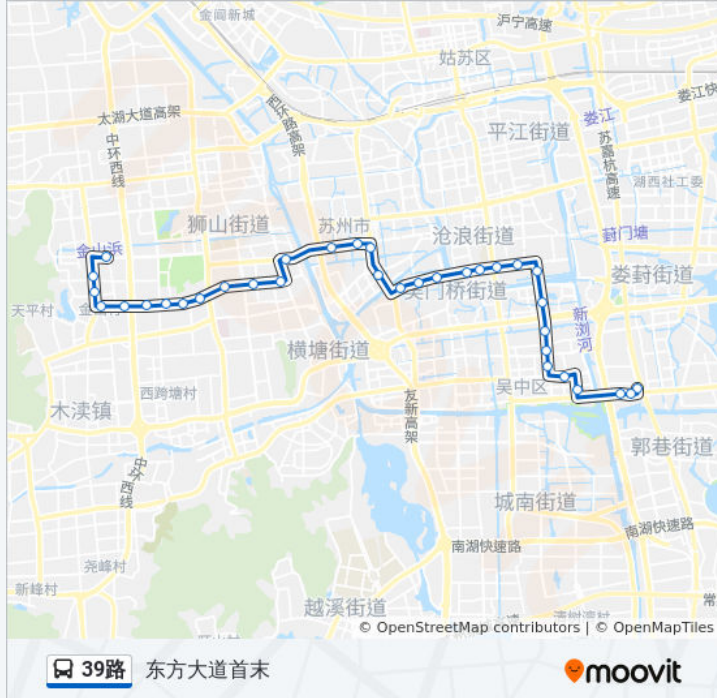

公交39(东方大道首末)共有2条行车路线。工作日的服务时间为：

(1) 东方大道首末: 05:15 - 21:35(2) 金山路首末: 05:15 - 22:15

使用Moovit找到公交39路离你最近的站点，以及公交39路下车班的到站时间。

方向: 东方大道首末

34 站

[查看时间表](#)

- 金山路首末站
- 茶坞浜
- 金山浜
- 玉山路西
- 玉山路金枫路西
- 金色小学
- 新升新苑北
- 水上乐园
- 玉山公园
- 馨泰花园北
- 一汽维修站
- 滨河路
- 新城花园酒店
- 附二医院
- 彩虹新村
- 彩虹新村东
- 桐馨桥北
- 胥虹苑
- 胥江新村
- 新市桥西
- 盘门景区北
- 南园新村北

公交39路的时间表

往东方大道首末方向的时间表

星期一	05:15 - 21:35
星期二	05:15 - 21:35
星期三	05:15 - 21:35
星期四	05:15 - 21:35
星期五	05:15 - 21:35
星期六	05:15 - 21:35
星期日	05:15 - 21:35

公交39路的信息

方向: 东方大道首末

站点数量: 34

行车时间: 48 分

途经站点:

工人文化宫南

广电总台

南园桥北

翠园新村

汽车南站

吴中东路

吴中房产中心

嘉宝花园

吴中交警大队

太湖东路大桥东

好得家装饰城

东方大道首末站

方向: 金山路首末

34 站

[查看时间表](#)

东方大道首末站