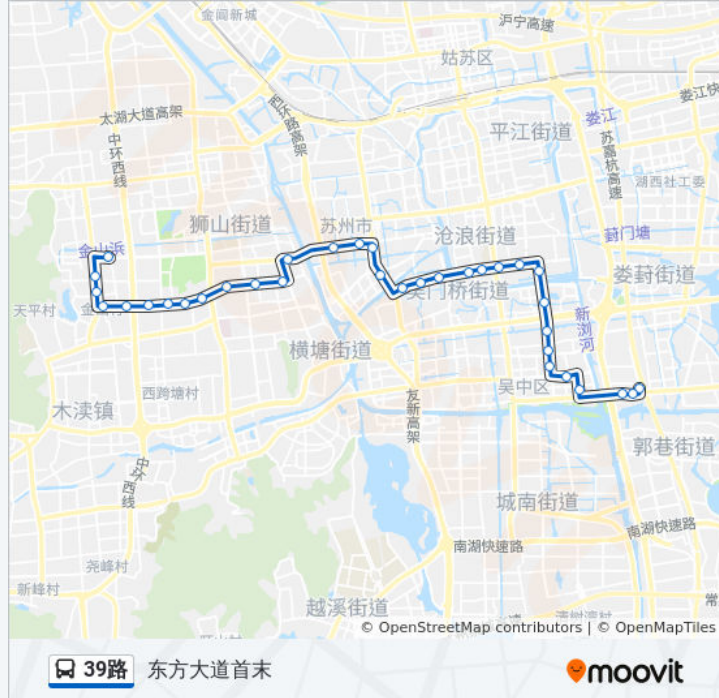

桐馨桥北

彩虹新村东

彩虹新村

附二医院

新城花园酒店

滨河路

一汽维修站

馨泰花园北

玉山公园

水上乐园

新升新苑北

金色小学

玉山路金枫路西

玉山路西

金山浜

茶坞浜

金山路首末站

你可以在moovitapp.com下载公交39路的PDF时间表和线路图。使用[Moovit应用程序](#)查询苏州的实时公交、列车时刻表以及公共交通出行指南。

[关于Moovit](#) · [MaaS解决方案](#) · [城市列表](#) · [Moovit社区](#)

© 2024 Moovit - 保留所有权利

查看实时到站时间