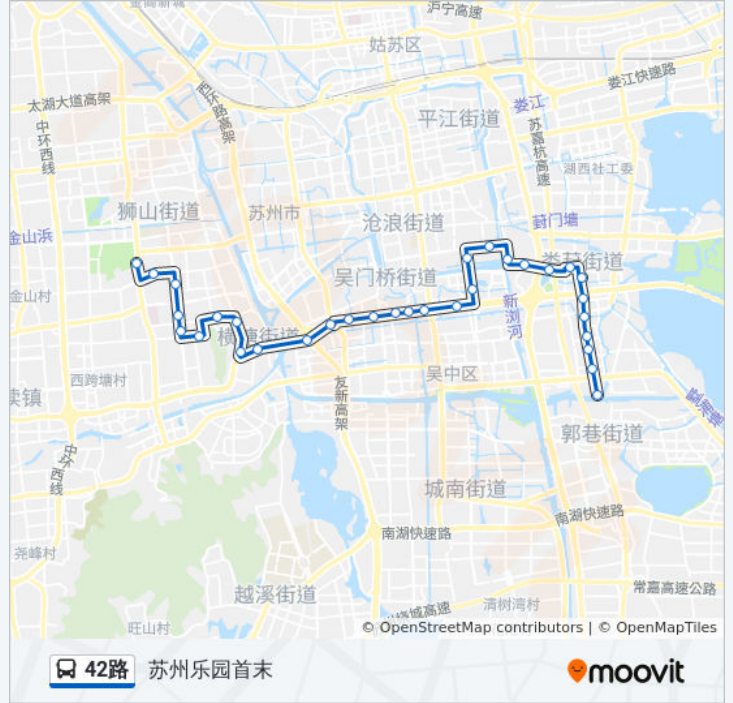

往葑谊工业园首末方向的时间表

星期一	05:45 - 18:33
星期二	05:45 - 18:33
星期三	05:45 - 18:33
星期四	05:45 - 18:33
星期五	05:45 - 18:33
星期六	05:45 - 18:33
星期日	05:45 - 18:33

公交42路的信息

方向: 葑谊工业园首末

站点数量: 32

行车时间: 48 分

途经站点:

翠园新村
南园桥北
竹辉饭店
桂花公园
觅渡桥北
里河新村
葑谊新村
南摆宴街
群力村
群星路
群星一路
群星二路
群星三路
葑谊工业园首末站