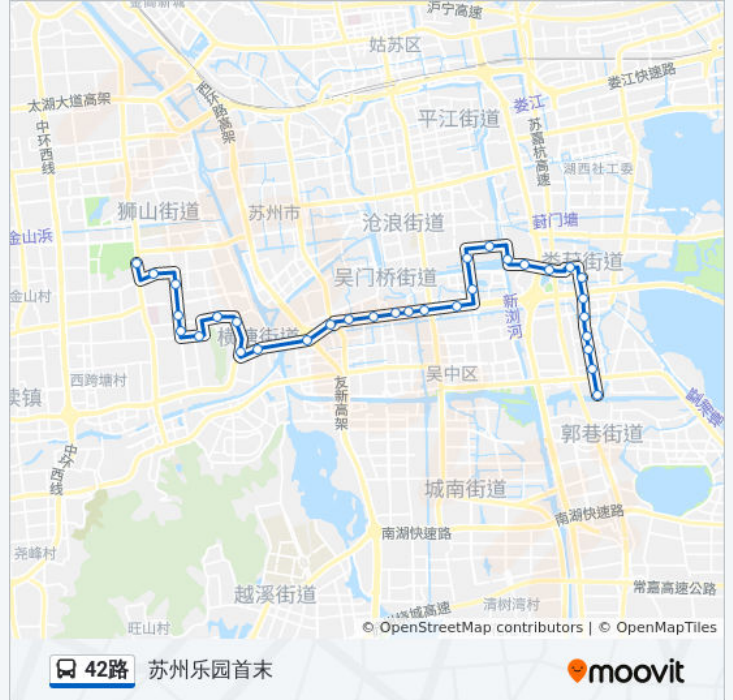

公交42路的时间表

往苏州乐园首末方向的时间表

星期一	06:15 - 19:35
星期二	06:15 - 19:35
星期三	06:15 - 19:35
星期四	06:15 - 19:35
星期五	06:15 - 19:35
星期六	06:15 - 19:35
星期日	06:15 - 19:35

公交42路的信息

方向: 苏州乐园首末

站点数量: 32

行车时间: 51 分

途经站点:

横塘

家乐居

山水之恋花园

横山路

科技工业园北

伊奈洁具

新技术产业园

名馨花园东

馨泰花园北

苏州乐园首末站

方向: 葑谊工业园首末

32 站

[查看时间表](#)

苏州乐园首末站

御花园

馨泰花园北

往葑谊工业园首末方向的时间表

星期一	05:45 - 18:33
星期二	05:45 - 18:33
星期三	05:45 - 18:33
星期四	05:45 - 18:33
星期五	05:45 - 18:33
星期六	05:45 - 18:33
星期日	05:45 - 18:33

公交42路的信息

方向: 葑谊工业园首末

站点数量: 32

行车时间: 48 分

途经站点:

翠园新村
南园桥北
竹辉饭店
桂花公园
觅渡桥北
里河新村
葑谊新村
南摆宴街
群力村
群星路
群星一路
群星二路
群星三路
葑谊工业园首末站