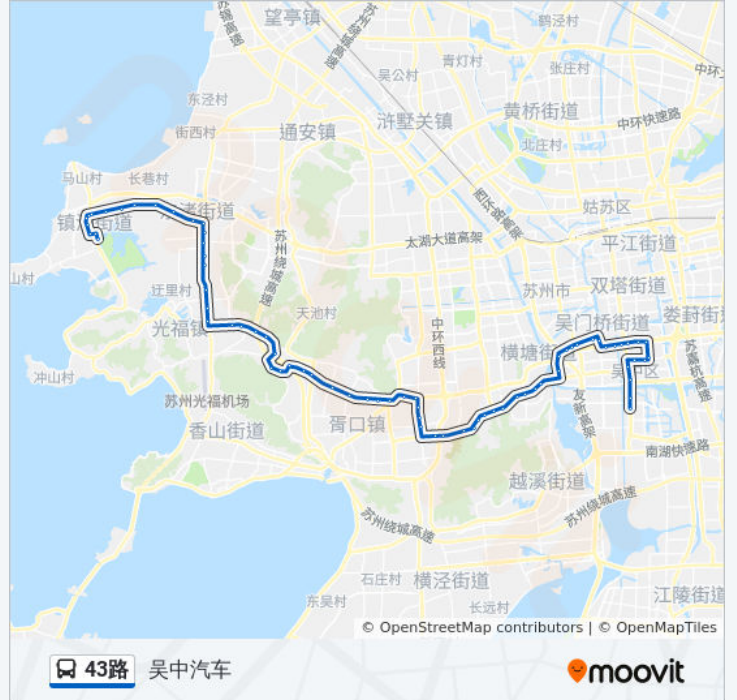

七子村东

七子村西

光大环保北

光大环保

花园山村

宝带西路金枫路东

宝带西路姑苏路东

木渎天华学校

木渎实验中学

木渎古镇(翠坊桥)

木渎人民医院

木渎严家花园

灵岩山

前峰村

日晖浜桥东

石码头

泗巷村

林场

采香泾花木市场

藏书
上泾村
穹窿山景区
吴家堂
油车弄
金涧村
紫檀阁
刘家村
光福转盘
田舍
府巷
高木桥
枫浜
白门堂
东渚农贸市场西
东渚
西渚
万安山
舒家弄
新苏社区
望湖桥
沙文桥
绣品街
渚镇路绣品街西
马村桥
镇湖刺绣艺术馆
东城路西华路北
镇湖镇政府
太湖湿地公园

你可以在moovitapp.com下载公交43路的PDF时间表和线路图。使用[Moovit应用程序](#)查询苏州的实时公交、列车时刻表以及公共交通出行指南。