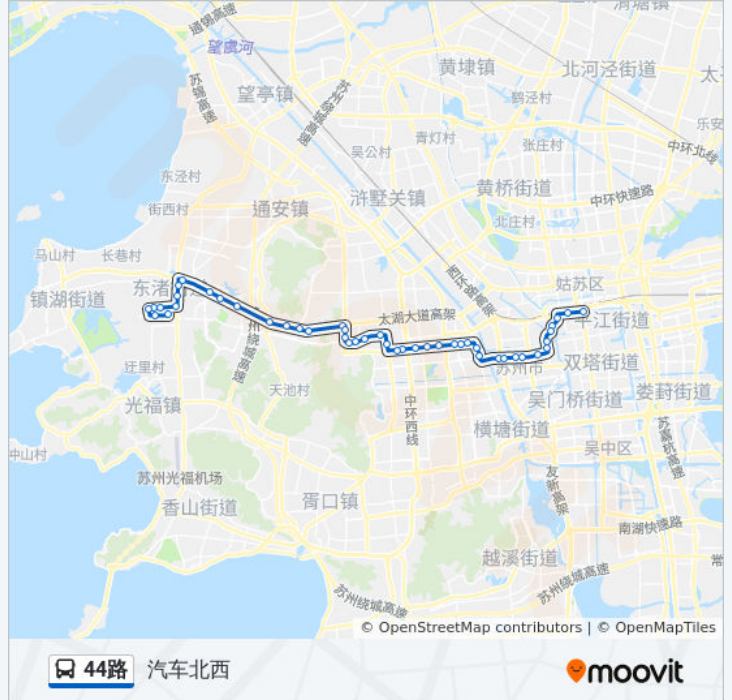

苏州建科院

百润发何山店

寒山寺南

何山大桥东

馨泓桥西

馨泓桥东

朱家庄新村

广济桥

留园路

山塘街

市立医院北区

钱万里桥南

火车站南广场

汽车北站西

方向: 龙景花园首末

46 站

[查看时间表](#)

汽车北站西

火车站南广场

钱万里桥南

市立医院北区

山塘街

公交44路的时间表

往龙景花园首末方向的时间表