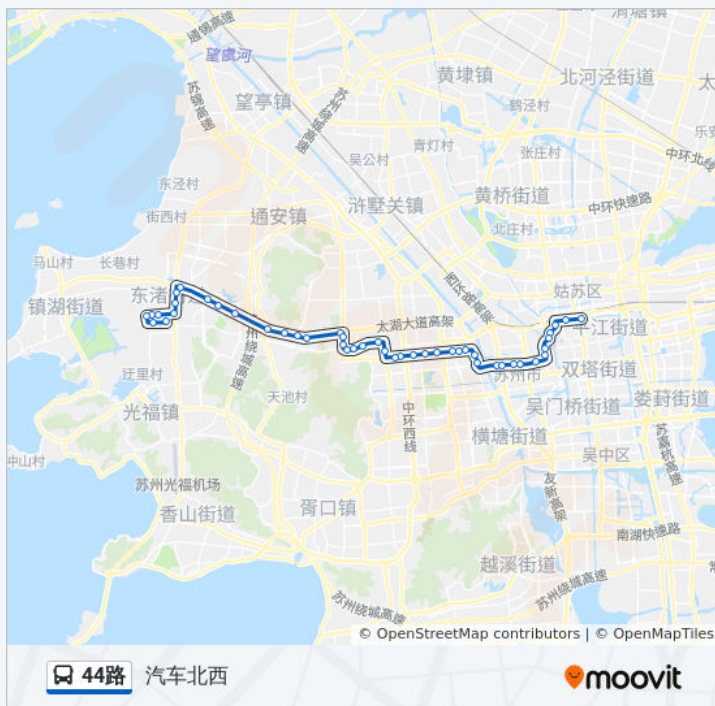

留园路

山塘街

市立医院北区

钱万里桥南

火车站南广场

汽车北站西

方向: 龙景花园首末

46 站

[查看时间表](#)

汽车北站西

火车站南广场

钱万里桥南

市立医院北区

山塘街

公交44路的时间表

往龙景花园首末方向的时间表

科技城人才市场

下许

公交44路的信息

方向: 龙景花园首末

站点数量: 46

行车时间: 71 分

途经站点:

下许桥

东渚宾馆

东渚农贸市场西

龙景花园三区

龙景花园四区

龙景花园五区东

龙景路龙元路西

龙景花园首末站

你可以在moovitapp.com下载公交44路的PDF时间表和线路图。使用[Moovit应用程序](#)查询苏州的实时公交、列车时刻表以及公共交通出行指南。