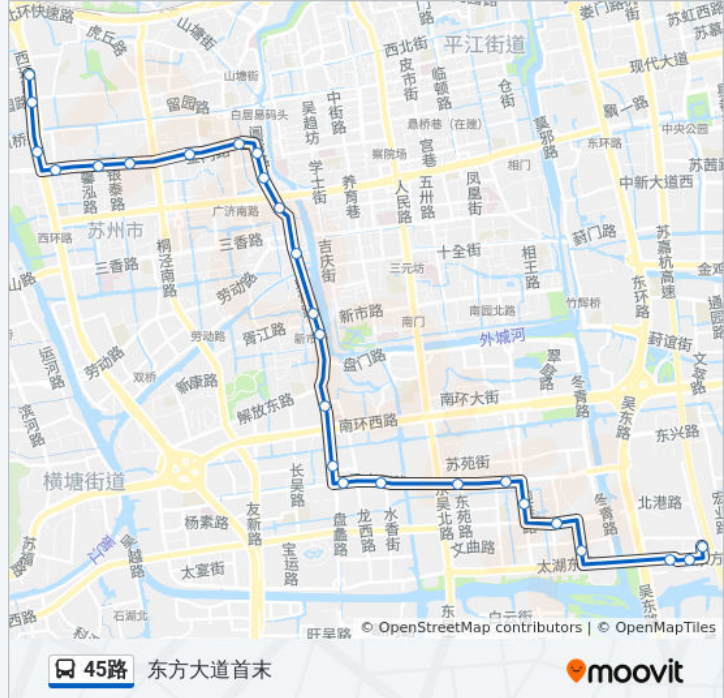

公交45((东方大道首末))共有2条行车路线。工作日的服务时间为：

(1) 东方大道首末: 06:00 - 20:30(2) 新庄立交: 06:00 - 21:15

使用Moovit找到公交45路离你最近的站点，以及公交45路下车班的到站时间。

### 公交45路的信息

方向: 新庄立交

站点数量: 27

行车时间: 37 分

途经站点:

石路南

朱家庄新村

馨泓桥东

馨泓桥西

何山大桥东

来凤桥

闻钟苑

新庄新村北

新庄立交

你可以在moovitapp.com下载公交45路的PDF时间表和线路图。使用[Moovit应用程序](#)查询苏州的实时公交、列车时刻表以及公共交通出行指南。

[关于Moovit](#) · [MaaS解决方案](#) · [城市列表](#) · [Moovit社区](#)

© 2023 Moovit - 版权所有