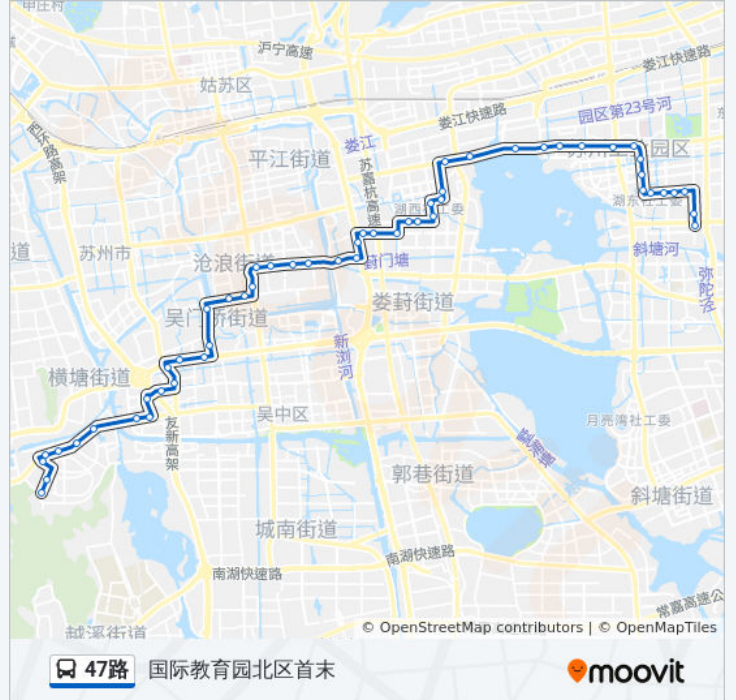

公交47路的信息

方向: 国际教育园北区首末

站点数量: 53

行车时间: 68 分

途经站点:

星海学校西
欧莱雅
欧尚超市
夏园新村
苏大东校区
葑门换乘站南
葑门
苏州饭店
网师园北
南林饭店
三元坊(十全街)
工人文化宫
南园新村北
盘门景区北
新市桥南
盘溪新村
友联新村北
友新新村南
福星小区东
友联二村
吴中西路友新路西
中医院
前范村
宝带西路福运路东
学府花苑北
医药科技学校
科锐路
学府路东
学府路科慧路北
经贸学院东
国际教育园北区首末站

方向: 津梁街首末

52站
[查看时间表](#)

- 国际教育园北区首末站
- 经贸学院东
- 学府路科慧路北
- 学府路东
- 科锐路
- 医药科技学校
- 学府花苑北
- 宝带西路福运路东
- 中医院
- 沧浪新城第二实小
- 吴中西路友新路西
- 友联二村
- 友新路南环路南
- 友新新村南
- 友联新村北
- 盘溪新村
- 新市桥南
- 盘门景区北
- 南园新村北
- 工人文化宫
- 三元坊(十全街)
- 南林饭店
- 网师园北
- 苏州饭店
- 葑门
- 葑门换乘站南
- 苏大东校区
- 夏园新村
- 欧尚超市
- 星海学校西

公交47路的信息

方向: 津梁街首末

站点数量: 52

行车时间: 66 分

途经站点:

星海学校东

星海公园

师惠邻里中心