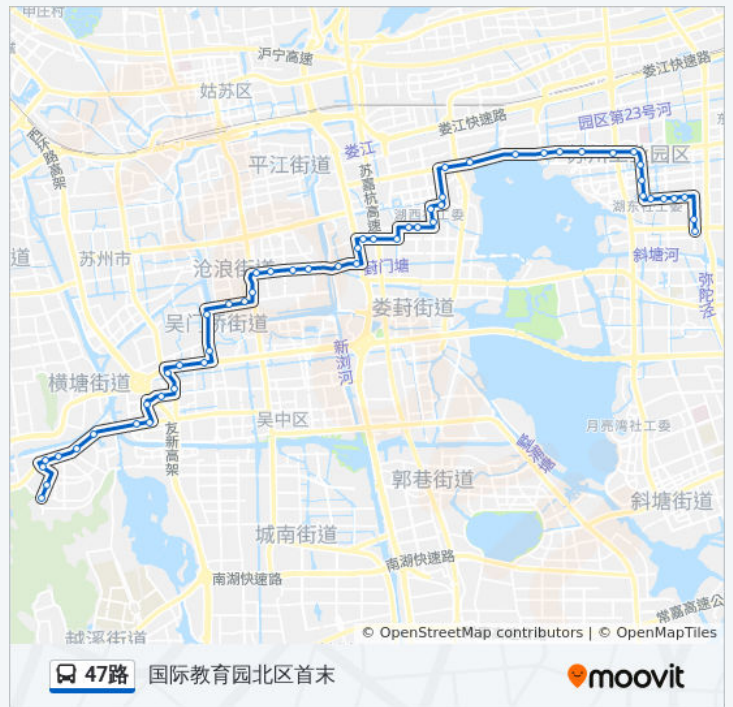

公交47路的信息

方向: 国际教育园北区首末

站点数量: 53

行车时间: 68 分

途经站点:

星海学校西
欧莱雅
欧尚超市
夏园新村
苏大东校区
葑门换乘站南
葑门
苏州饭店
网师园北
南林饭店
三元坊(十全街)
工人文化宫
南园新村北
盘门景区北
新市桥南
盘溪新村
友联新村北
友新新村南
福星小区东
友联二村
吴中西路友新路西
中医院
前范村
宝带西路福运路东
学府花苑北
医药科技学校
科锐路
学府路东
学府路科慧路北
经贸学院东
国际教育园北区首末站

方向: 津梁街首末

52站
[查看时间表](#)

- 国际教育园北区首末站
- 经贸学院东
- 学府路科慧路北
- 学府路东
- 科锐路
- 医药科技学校
- 学府花苑北
- 宝带西路福运路东
- 中医院
- 沧浪新城第二实小
- 吴中西路友新路西
- 友联二村
- 友新路南环路南
- 友新新村南
- 友联新村北
- 盘溪新村
- 新市桥南
- 盘门景区北
- 南园新村北
- 工人文化宫
- 三元坊(十全街)
- 南林饭店
- 网师园北
- 苏州饭店
- 葑门
- 葑门换乘站南
- 苏大东校区
- 夏园新村
- 欧尚超市
- 星海学校西

公交47路的时间表

往津梁街首末方向的时间表

| | |
|-----|---------------|
| 星期一 | 05:00 - 19:45 |
| 星期二 | 05:00 - 19:45 |
| 星期三 | 05:00 - 19:45 |
| 星期四 | 05:00 - 19:45 |
| 星期五 | 05:00 - 19:45 |
| 星期六 | 05:00 - 19:45 |
| 星期日 | 05:00 - 19:45 |

公交47路的信息

方向: 津梁街首末

站点数量: 52

行车时间: 66 分

途经站点:

星海学校东

星海公园

师惠邻里中心