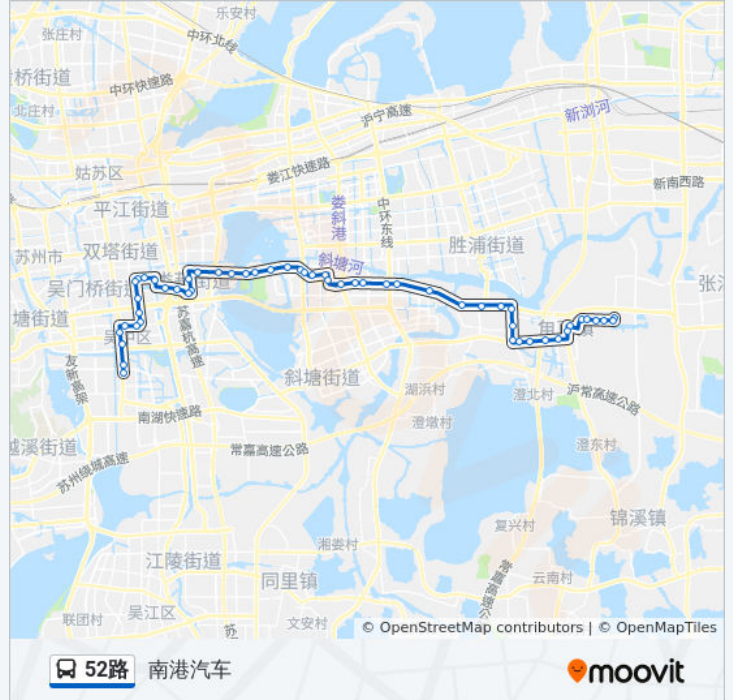

陶浜

泰洲

重村

清江

清江东

甫澄北路

迎宾路

淞月路

甬直汽车站

晓市路育才路东

八港桥

望江路望星路

南港汽车站