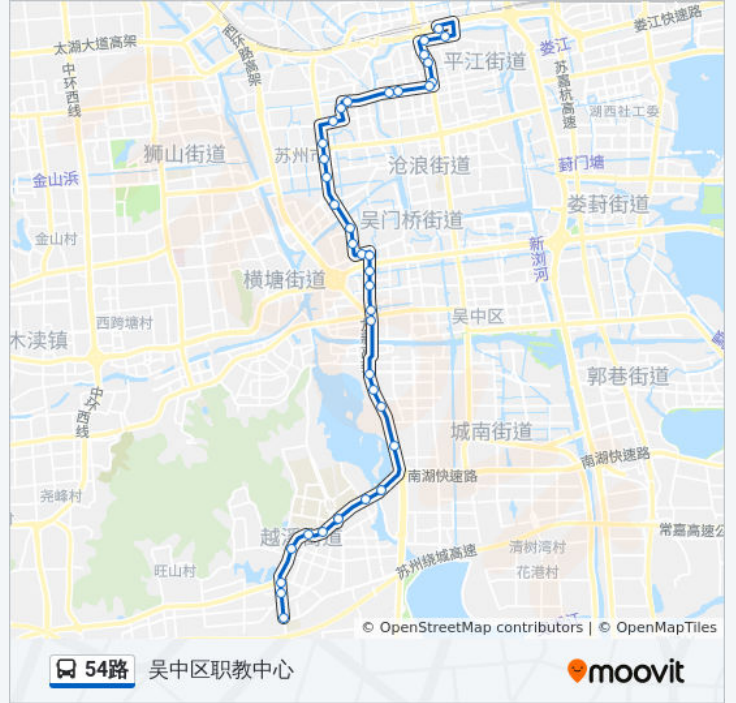

往吴中区职教中心方向的时间表

星期一	05:50 - 19:50
星期二	05:50 - 19:50
星期三	05:50 - 19:50
星期四	05:50 - 19:50
星期五	05:50 - 19:50
星期六	05:50 - 19:50
星期日	05:50 - 19:50

公交54路的信息

方向: 吴中区职教中心

站点数量: 37

行车时间: 52 分

途经站点:

教师新村
 友联运河大桥
 友新路石湖路南
 石湖天韵社区
 华村
 西浜
 莫舍桥东
 石湖华城
 致能大道南
 希文路东
 文正学院
 瑞颐养老社区
 旺山工业园
 龙翔路北
 吴中区职教中心

方向: 汽车北首末

35 站
[查看时间表](#)

吴中区职教中心
 龙翔路北
 旺山工业园
 瑞颐养老社区
 文正学院
 希文路东
 致能大道南
 石湖华城
 莫舍桥东
 西浜
 华村
 石湖天韵社区
 友新路石湖路北
 友联运河大桥

公交54路的时间表

往汽车北首末方向的时间表

星期一	05:50 - 19:50
星期二	05:50 - 19:50
星期三	05:50 - 19:50
星期四	05:50 - 19:50
星期五	05:50 - 19:50
星期六	05:50 - 19:50
星期日	05:50 - 19:50

公交54路的信息

方向: 汽车北首末
 站点数量: 35
 行车时间: 53 分
 途经站点:

教师新村
友联二村
友新路南环路南
友新路北
友新新村
桐泾公园
胥江路
桐馨桥北
彩虹新村东
彩香新村西
虹桥路
朱家庄新村
石路南
阊门横街
皋桥
接驾桥西
北寺塔
平门
平门东
平齐花苑
汽车北站首末站

你可以在moovitapp.com下载公交54路的PDF时间表和线路图。使用[Moovit应用程序](#)查询苏州的实时公交、列车时刻表以及公共交通出行指南。