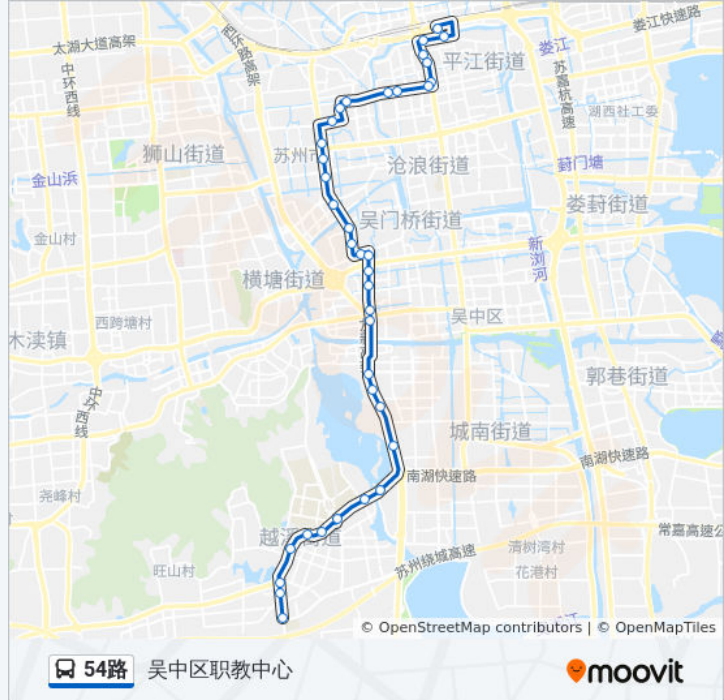

往吴中区职教中心方向的时间表

星期一	05:50 - 19:50
星期二	05:50 - 19:50
星期三	05:50 - 19:50
星期四	05:50 - 19:50
星期五	05:50 - 19:50
星期六	05:50 - 19:50
星期日	05:50 - 19:50

公交54路的信息

方向: 吴中区职教中心

站点数量: 37

行车时间: 52 分

途经站点:

教师新村
 友联运河大桥
 友新路石湖路南
 石湖天韵社区
 华村
 西浜
 莫舍桥东
 石湖华城
 致能大道南
 希文路东
 文正学院
 瑞颐养老社区
 旺山工业园
 龙翔路北
 吴中区职教中心

方向: 汽车北首末

35 站
[查看时间表](#)

吴中区职教中心
 龙翔路北
 旺山工业园
 瑞颐养老社区
 文正学院
 希文路东
 致能大道南
 石湖华城
 莫舍桥东
 西浜
 华村
 石湖天韵社区
 友新路石湖路北
 友联运河大桥

公交54路的时间表

往汽车北首末方向的时间表

星期一	05:50 - 19:50
星期二	05:50 - 19:50
星期三	05:50 - 19:50
星期四	05:50 - 19:50
星期五	05:50 - 19:50
星期六	05:50 - 19:50
星期日	05:50 - 19:50

公交54路的信息

方向: 汽车北首末
 站点数量: 35
 行车时间: 53 分
 途经站点:

教师新村
友联二村
友新路南环路南
友新路北
友新新村
桐泾公园
胥江路
桐馨桥北
彩虹新村东
彩香新村西
虹桥路
朱家庄新村
石路南
阊门横街
皋桥
接驾桥西
北寺塔
平门
平门东
平齐花苑
汽车北站首末站

你可以在moovitapp.com下载公交54路的PDF时间表和线路图。使用[Moovit应用程序](#)查询苏州的实时公交、列车时刻表以及公共交通出行指南。