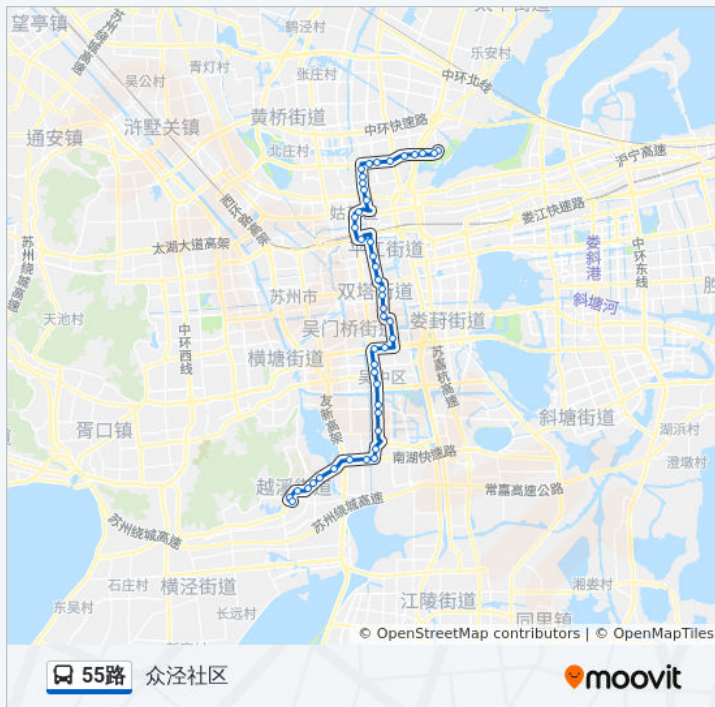

醋坊桥观前街东

市立医院东区东

苏州博物馆

齐门

汽车北站

姑苏区行政中心南

江乾路平河路北

洋泾塘桥西

苏州博物馆

市立医院东区东

醋坊桥观前街东2

双塔

第一人民医院西

网师园

木杏新村

南园桥北

翠园新村

南环新村

团结桥东

南门二村

吴中区人民医院

东吴塔

吴中商城

吴中汽车站

### 公交55路的信息

方向: 越溪首末南

站点数量: 46

行车时间: 72 分

途经站点:

彭泾

莫舍桥东

石湖华城