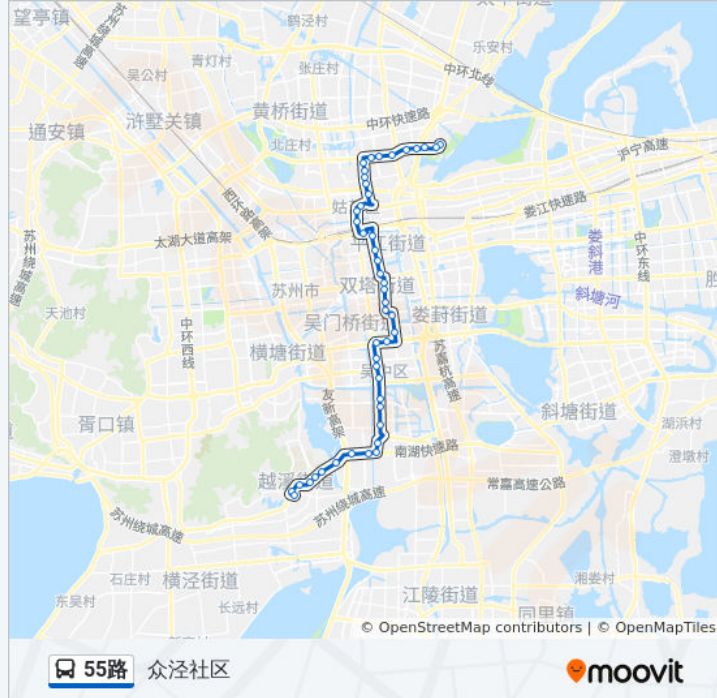

醋坊桥观前街东

市立医院东区东

苏州博物馆

齐门

汽车北站

姑苏区行政中心南

江乾路平河路北

洋泾塘桥西

洋泾塘

南巷

宋泾桥南

宋泾桥北

陆慕

陆慕农贸市场

阳澄湖中路

陆慕实验小学

相城区行政中心南

澄阳路南

中兴桥

依云水岸

众泾社区

方向: 越溪首末南

46 站

[查看时间表](#)

众泾社区

依云水岸

中兴桥

澄阳路南

相城区行政中心南