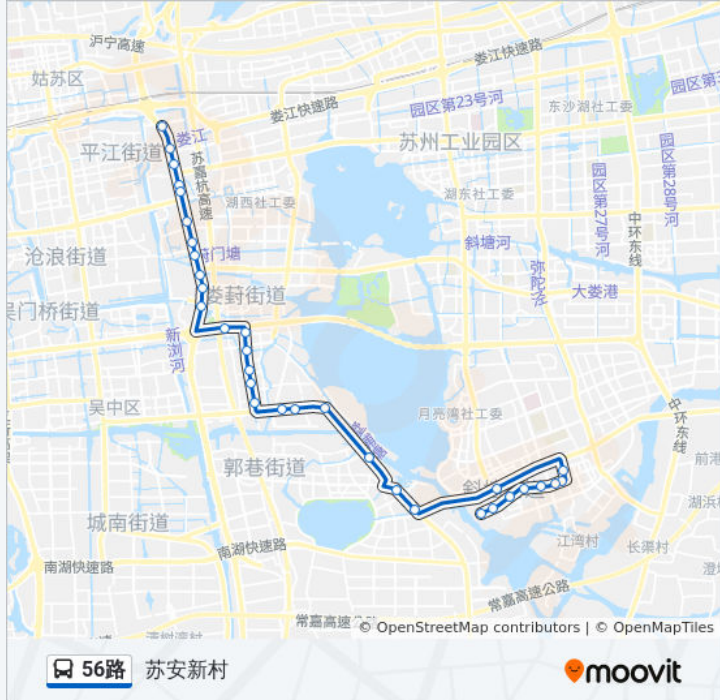

公交56路的信息

方向: 苏安新村

站点数量: 32

行车时间: 48 分

途经站点:

东振路西
 金鸡湖大道西
 葑门换乘站东
 苏大东校区2
 徐家浜
 相门新村
 现代大道西
 东港新村
 向阳桥南
 苏安新村

方向: 车坊首末

32 站
[查看时间表](#)

公交56路的信息

方向: 车坊首末
站点数量: 32
行车时间: 54 分
途经站点:

塘南村

独墅村

浮桥村

湾里村

黄潦村

大仓

你可以在moovitapp.com下载公交56路的PDF时间表和线路图。使用[Moovit应用程序](#)查询苏州的实时公交、列车时刻表以及公共交通出行指南。

[关于Moovit](#) · [MaaS解决方案](#) · [城市列表](#) · [Moovit社区](#)

© 2023 Moovit - 版权所有

查看实时到站时间