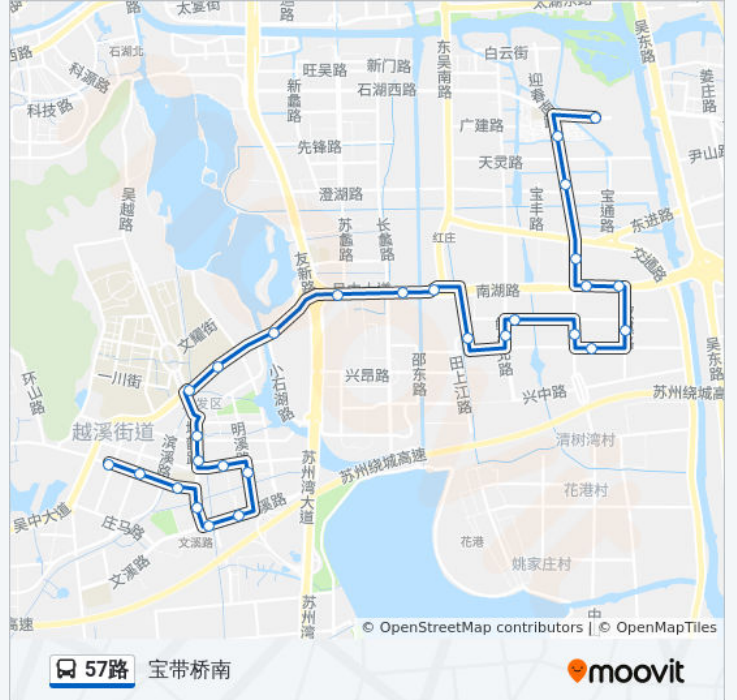

[查看时间表](#)

越溪首末站南

越来溪桥西

越溪中心小学

苏州瑞华医院

溪东新村四区

溪东新村一区

莫舍社区

往宝带桥南方向的时间表

星期一	06:00 - 18:40
星期二	06:00 - 18:40
星期三	06:00 - 18:40
星期四	06:00 - 18:40
星期五	06:00 - 18:40
星期六	06:00 - 18:40
星期日	06:00 - 18:40

公交57路的信息

方向: 宝带桥南

站点数量: 28

行车时间: 43 分

途经站点:

南湖路双祺路西

南湖路51号

尹西工业大厦

澄湖中路

适新科技

宝带桥南

方向: 越溪首末东

28 站

[查看时间表](#)

行车时间: 41 分

途经站点:

吴中商务中心

塔韵路吴山街北

溪东新村二区

莫舍社区

溪东新村一区

溪东新村四区