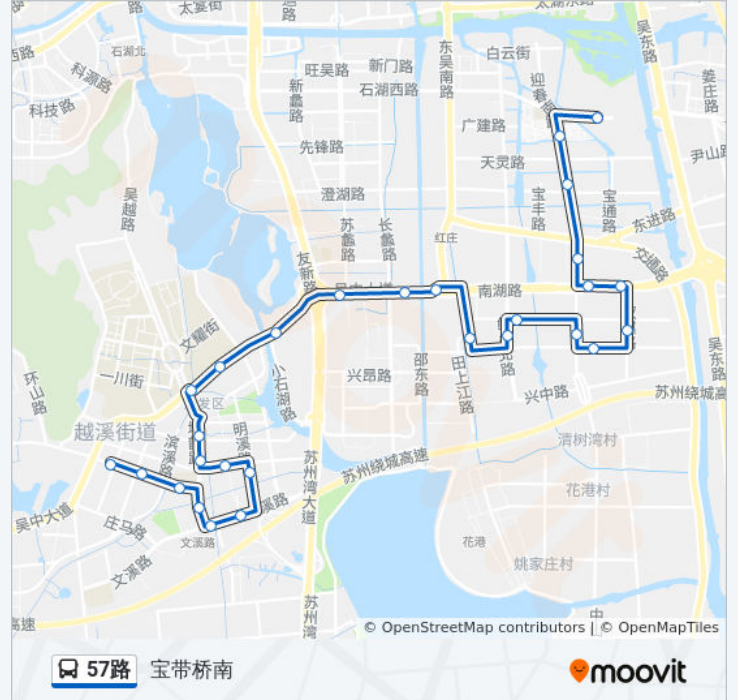

[查看时间表](#)

越溪首末站南

越来溪桥西

越溪中心小学

苏州瑞华医院

溪东新村四区

溪东新村一区

莫舍社区

莫舍桥东

石湖华城

公交57路的时间表

往越溪首末东方向的时间表

星期一	06:00 - 18:40
星期二	06:00 - 18:40
星期三	06:00 - 18:40
星期四	06:00 - 18:40
星期五	06:00 - 18:40
星期六	06:00 - 18:40
星期日	06:00 - 18:40

公交57路的信息

方向: 越溪首末东

站点数量: 28

行车时间: 41 分

途经站点:

吴中商务中心

塔韵路吴山街北

溪东新村二区

莫舍社区

溪东新村一区

溪东新村四区

苏州瑞华医院

越溪中心小学

越来溪桥西

越溪首末站东

你可以在moovitapp.com下载公交57路的PDF时间表和线路图。使用[Moovit 应用程序](#)查询苏州的实时公交、列车时刻表以及公共交通出行指南。

[关于Moovit](#) · [MaaS解决方案](#) · [城市列表](#) · [Moovit社区](#)

© 2023 Moovit - 版权所有

查看实时到站时间