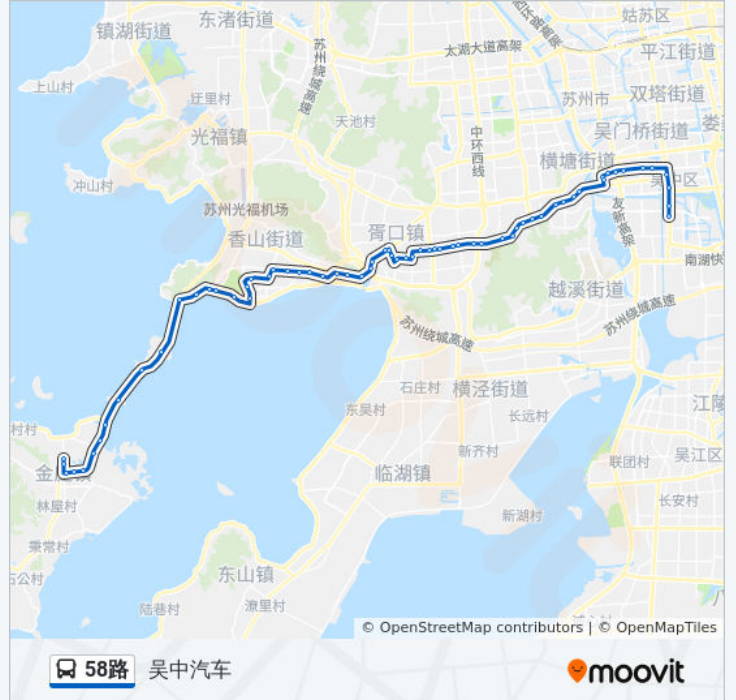

公交58路的信息

方向: 吴中汽车

站点数量: 65

行车时间: 107 分

途经站点:

梅舍  
香山村社区服务中心  
太湖游客中心西  
太湖游客中心东  
还带寺  
香榭  
津桥  
子胥社区  
胥市街  
胥口新村  
胥口文体中心  
上供小区  
吉祥集宿公寓  
吉祥小区东  
胥江工业园管委会  
香山工坊  
新开河桥  
塘家场桥西  
宝带西路灵岩路  
宝带西路木东路西  
宝带西路姑苏路东  
宝带西路金枫路东  
花园山村  
光大环保  
光大环保北  
七子村西  
七子村东  
经贸学院产教园西  
学府路东  
科锐路  
医药科技学校  
学府花苑北  
范成大路宝带西路北

范成大路吴中西路南

沧浪新城第二实小

吴中西路友新路西

沧浪医院

城西中学

水香一村

吴中区人民医院

东吴塔