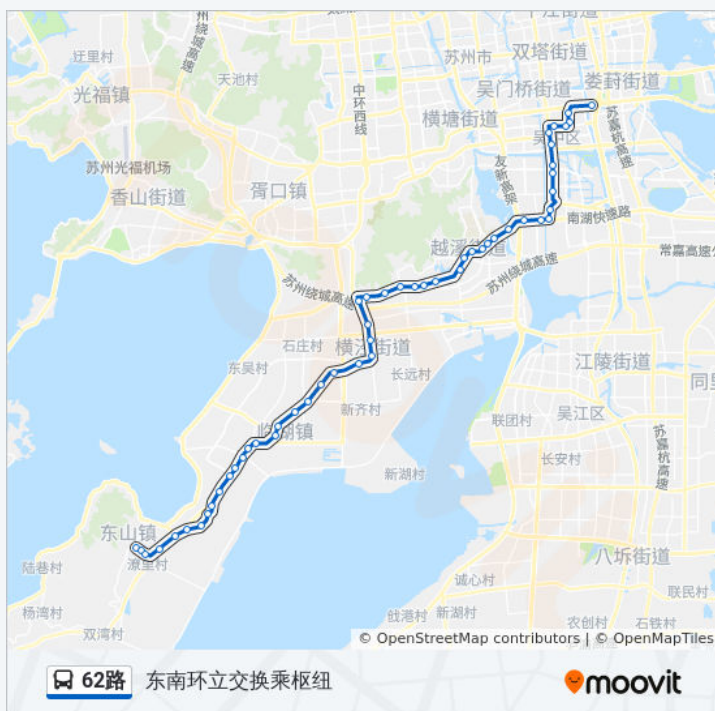

公交62((东南环立交换乘枢纽))共有2条行车路线。工作日的服务时间为：

(1) 东南环立交换乘枢纽: 05:00 - 19:45(2) 东山首末: 05:00 - 20:10

使用Moovit找到公交62路离你最近的站点，以及公交62路下车班的到站时间。

#### 公交62路的信息

方向: 东南环立交换乘枢纽

站点数量: 53

行车时间: 93 分

途经站点:

- 横泾
- 木东路中兴路北
- 上巷
- 木东路吴中大道南
- 尧南花苑
- 尧南村
- 旺山村
- 吴中科技园
- 旺村桥
- 肖家港桥西
- 旺山工业园
- 瑞颐养老社区
- 文正学院
- 希文路东
- 致能大道南
- 石湖华城
- 莫舍桥东
- 彭泾
- 邵昂路东
- 大龙江桥
- 红庄
- 澄湖路
- 吴中汽车站
- 吴中商城
- 东吴塔
- 吴中区人民医院
- 东苑路
- 月浜街
- 吴中东路
- 汽车南站
- 东南环立交换乘枢纽站

**62路** 东南环立交换乘枢纽

方向: 东山首末

33站  
[查看时间表](#)

- 南环桥
- 汽车南站
- 吴中东路
- 月浜街
- 东苑路
- 吴中区人民医院
- 东吴塔
- 吴中商城
- 吴中汽车站
- 澄湖路
- 红庄
- 大龙江桥
- 邵昂路东
- 彭泾
- 莫舍桥东
- 石湖华城
- 致能大道南
- 希文路东
- 文正学院
- 瑞颐养老社区
- 旺山工业园
- 肖家港桥西
- 旺村桥
- 吴中科技园
- 旺山村
- 尧南村
- 尧南花苑
- 木东路吴中大道南
- 上巷
- 木东路中兴路北

### 公交62路的信息

方向: 东山首末

站点数量: 53

行车时间: 93 分

途经站点:

横泾  
赵家桥  
浦庄开发区  
浦庄  
三千方桥  
六湾  
采莲  
采莲苑  
壮志桥  
渡村羊毛衫商业街  
石马  
渡村  
前塘村  
三塘村  
摆渡桥  
电缆厂  
小公路  
渡桥村  
山水度假村  
东山开发区  
桥头  
东山人民医院西  
东山首末站

你可以在moovitapp.com下载公交62路的PDF时间表和线路图。使用[Moovit应用程序](#)查询苏州的实时公交、列车时刻表以及公共交通出行指南。