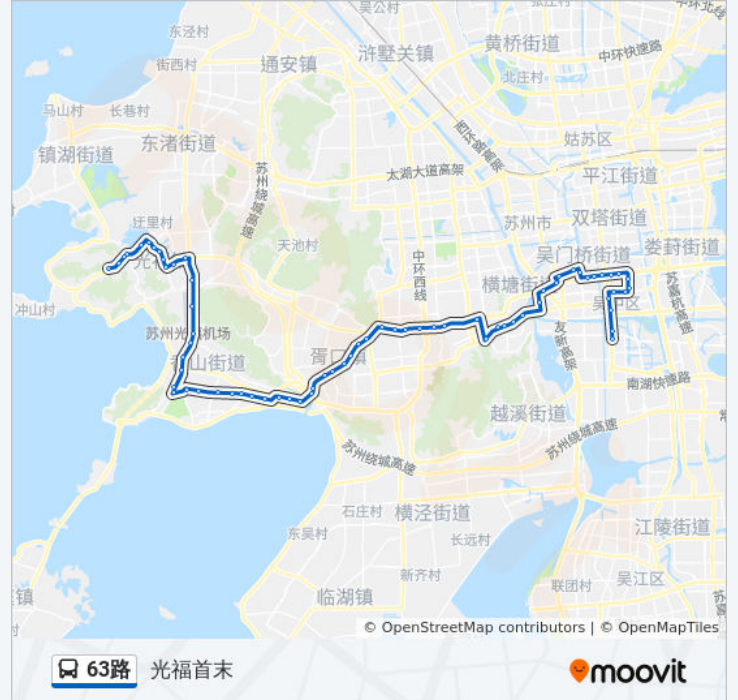

香榭

津桥

子胥社区

胥市街

胥忆街

大河头桥

东欣路北

许家桥

方家桥

木渎严家花园

木渎人民医院

木渎古镇

凤凰山

谢巷

华成别克

马庄2

经贸学院产教园西

学府路东

科锐路

医药科技学校

学府花苑北

福运路吴中西路南

晋源桥东

福星小区