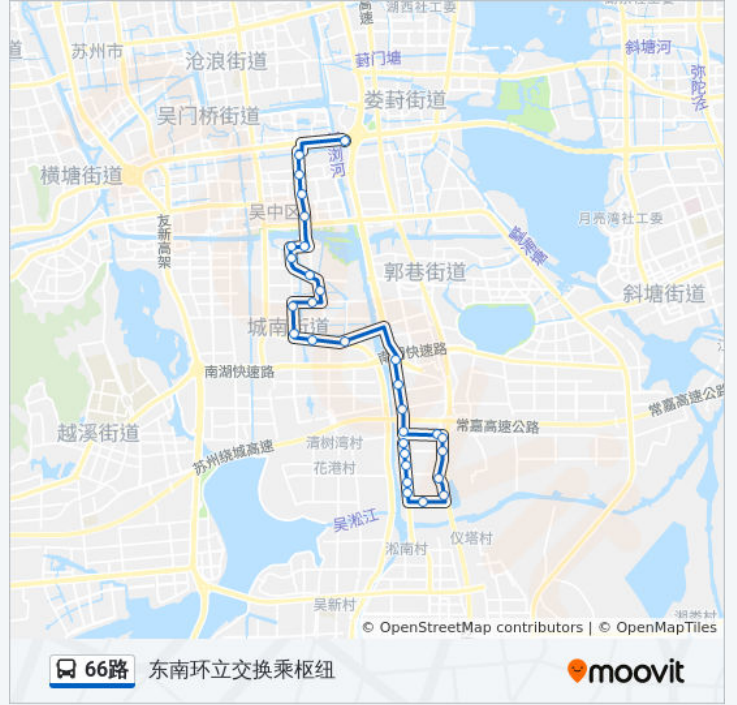

公交66(东南环立交换乘枢纽)共有2条行车路线。工作日的服务时间为：
(1) 东南环立交换乘枢纽: 06:00 - 20:10(2) 尹中南路善浦路南: 06:00 - 20:10
使用Moovit找到公交66路离你最近的站点，以及公交66路下车的到站时间。

方向: 东南环立交换乘枢纽

30 站

[查看时间表](#)

- 尹中南路善浦路南
- 尹中南路善兴路南
- 尹中南路善富路北
- 尹中南路善富路南
- 尹中南路塘东路北
- 塘东路南尹丰路西
- 南尹丰路518号
- 南尹丰路善富路南
- 南尹丰路善兴路北
- 南尹丰路善浦路南
- 善浦路南尹丰路西
- 尹中南路善浦路北
- 尹中南路六丰路南
- 尹中南路民丰路北
- 尹中南路吴东路南
- 宝尹
- 宝丰南路
- 枫津路东吴路北
- 桂苑小区
- 大华酒店用品市场
- 适新科技
- 碧波中学

公交66路的时间表

往东南环立交换乘枢纽方向的时间表

星期一	06:00 - 20:10
星期二	06:00 - 20:10
星期三	06:00 - 20:10
星期四	06:00 - 20:10
星期五	06:00 - 20:10
星期六	06:00 - 20:10
星期日	06:00 - 20:10

公交66路的信息

方向: 东南环立交换乘枢纽

站点数量: 30

行车时间: 44 分

途经站点:

公交一路新村
 碧波二村
 碧波实验小学
 文曲路
 吴中房产中心
 吴中东路
 汽车南站
 东南环立交换乘枢纽站

方向: 尹中南路善浦路南

30 站
[查看时间表](#)

南环桥
 汽车南站
 吴中东路
 吴中房产中心
 文曲路
 碧波实验小学
 碧波二村
 公交一路新村
 碧波中学
 适新科技
 大华酒店用品市场
 桂苑小区
 枫津路东吴路北
 宝丰南路
 宝尹
 尹中南路吴东路南
 尹中南路民丰路北
 尹中南路六丰路南

公交66路的时间表

往尹中南路善浦路南方向的时间表

星期一	06:00 - 20:10
星期二	06:00 - 20:10
星期三	06:00 - 20:10
星期四	06:00 - 20:10
星期五	06:00 - 20:10
星期六	06:00 - 20:10
星期日	06:00 - 20:10

公交66路的信息

方向: 尹中南路善浦路南
 站点数量: 30
 行车时间: 42 分
 途经站点:

尹中南路善浦路北
善浦路南尹丰路西
南尹丰路善浦路南
南尹丰路善兴路北
南尹丰路善富路南
南尹丰路518号
塘东路南尹丰路西
尹中南路塘东路北
尹中南路善富路南
尹中南路善富路北
尹中南路善兴路南
尹中南路善浦路南