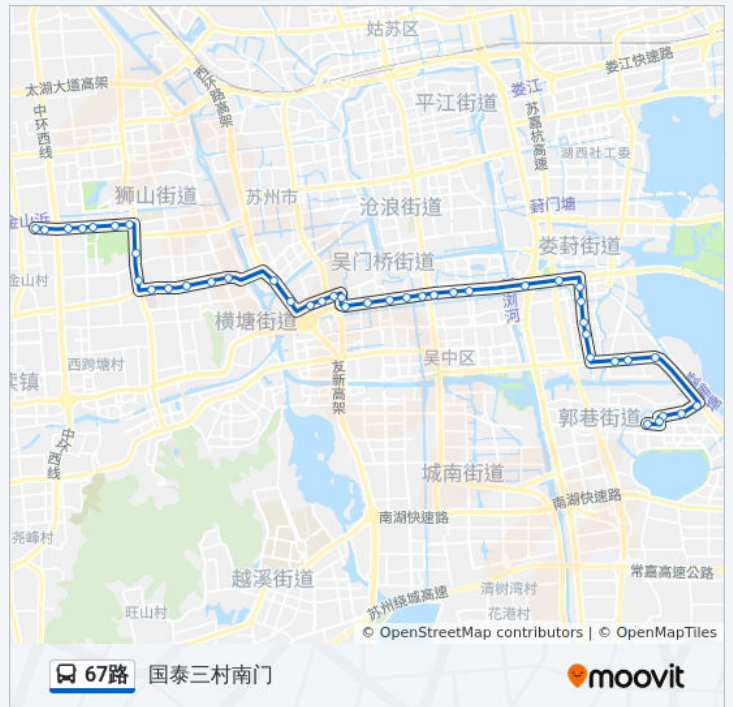

唐胥桥

索山桥南

赛格电子市场

狮山街道

迪睿合电子

名馨花园

明基医院

馨泰花园西出口

苏州乐园首末站

客运西站南

苏州乐园北

爱普电器

金山路珠江路西

金山路金枫路东

科达科技(金山路)

你可以在moovitapp.com下载公交67路的PDF时间表和线路图。使用[Moovit应用程序](#)查询苏州的实时公交、列车时刻表以及公共交通出行指南。