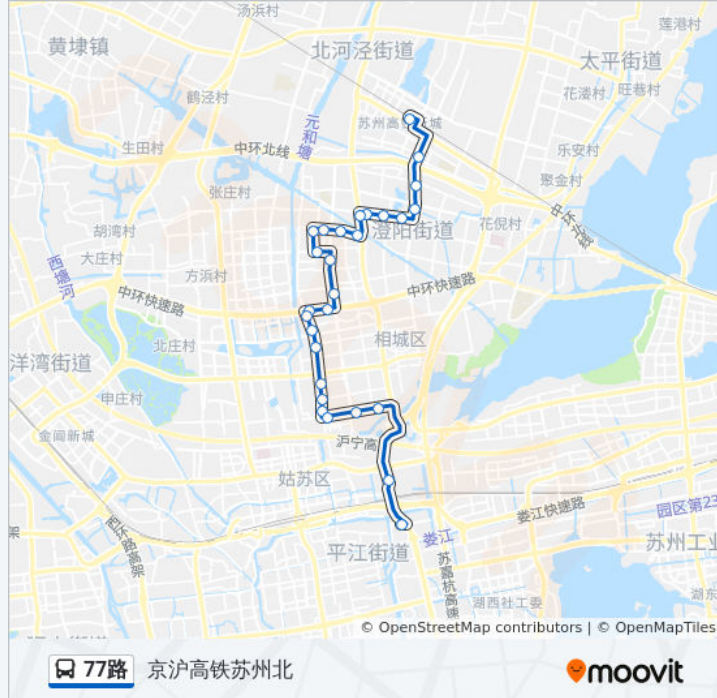

### 公交77路的信息

方向: 京沪高铁苏州北

站点数量: 28

行车时间: 43 分

途经站点:

泰元家园  
 恒励西子花园  
 澄阳路富元路南  
 登云家园  
 倪巷上  
 京沪高铁苏州北站

**方向: 苏安首末**

27 站  
[查看时间表](#)

京沪高铁苏州北站  
 倪巷上  
 登云家园  
 澄阳路富元路南  
 恒励西子花园  
 泰元家园  
 泰元路西  
 锦江之星相城店  
 汇海隆  
 广登路采莲路东  
 金米兰家具广场  
 蠡苑路  
 元和镇集贸市场  
 安元佳苑  
 元和之春东  
 元和之春  
 嘉和丽园  
 锦绣江南

**公交77路的时间表**

往苏安首末方向的时间表

星期一	06:00 - 18:20
星期二	06:00 - 18:20
星期三	06:00 - 18:20
星期四	06:00 - 18:20
星期五	06:00 - 18:20
星期六	06:00 - 18:20
星期日	06:00 - 18:20

**公交77路的信息**

方向: 苏安首末  
 站点数量: 27  
 行车时间: 40 分  
 途经站点:

相城区人民医院西

大富豪

陆慕

宋泾桥北

宋泾桥南

采莲路南

香城花园一区

上高路

苏安首末站

你可以在moovitapp.com下载公交77路的PDF时间表和线路图。使用[Moovit应用程序](#)查询苏州的实时公交、列车时刻表以及公共交通出行指南。

[关于Moovit](#) · [MaaS解决方案](#) · [城市列表](#) · [Moovit社区](#)

© 2024 Moovit - 保留所有权利