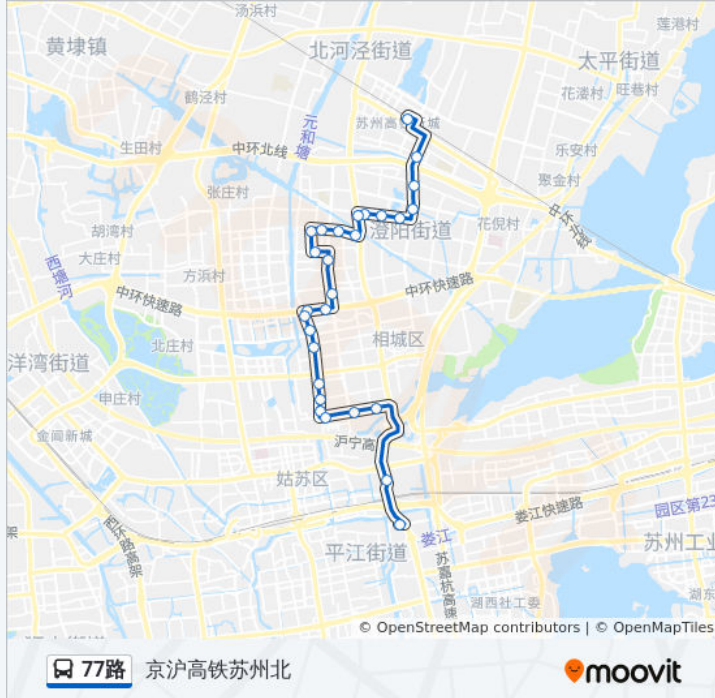

### 方向: 京沪高铁苏州北

28 站

[查看时间表](#)

- 苏安首末站
- 上高路
- 香城花园一区
- 采莲路南
- 润南巷停保场
- 宋泾桥南
- 宋泾桥北
- 陆慕
- 大富豪
- 相城区人民医院西
- 锦绣江南
- 嘉和丽园
- 元和之春
- 元和之春东
- 安元佳苑
- 元和镇集贸市场
- 蠡苑路
- 金米兰家具广场
- 广登路采莲路东
- 汇海隆
- 锦江之星相城店
- 泰元路西

### 公交77路的信息

方向: 京沪高铁苏州北

站点数量: 28

行车时间: 43 分

途经站点:

泰元家园  
 恒励西子花园  
 澄阳路富元路南  
 登云家园  
 倪巷上  
 京沪高铁苏州北站

**方向: 苏安首末**

27 站  
[查看时间表](#)

京沪高铁苏州北站  
 倪巷上  
 登云家园  
 澄阳路富元路南  
 恒励西子花园  
 泰元家园  
 泰元路西  
 锦江之星相城店  
 汇海隆  
 广登路采莲路东  
 金米兰家具广场  
 蠡苑路  
 元和镇集贸市场  
 安元佳苑  
 元和之春东  
 元和之春  
 嘉和丽园  
 锦绣江南

**公交77路的时间表**

往苏安首末方向的时间表

星期一	06:00 - 18:20
星期二	06:00 - 18:20
星期三	06:00 - 18:20
星期四	06:00 - 18:20
星期五	06:00 - 18:20
星期六	06:00 - 18:20
星期日	06:00 - 18:20

**公交77路的信息**

方向: 苏安首末  
 站点数量: 27  
 行车时间: 40 分  
 途经站点:

相城区人民医院西

大富豪

陆慕

宋泾桥北

宋泾桥南

采莲路南