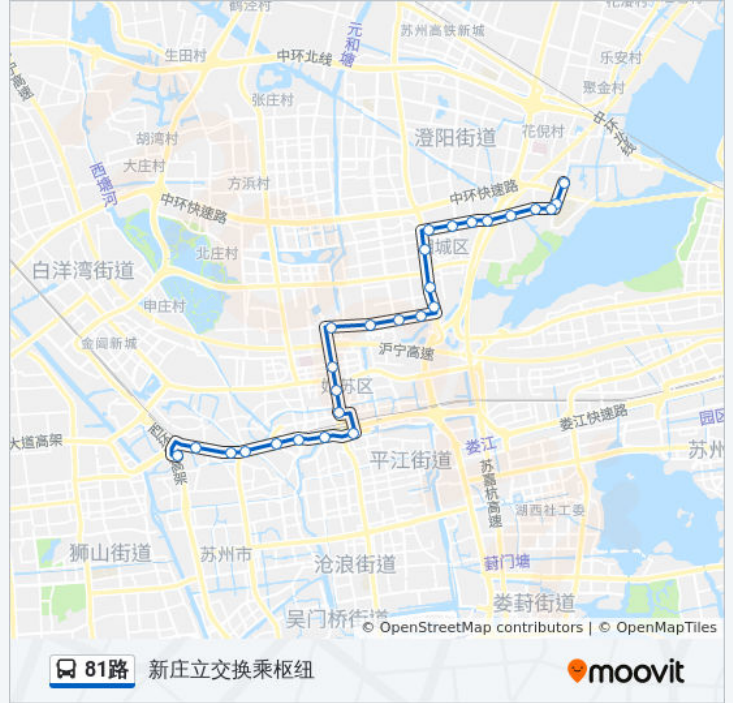

新庄立交换乘枢纽站

观景新村

虎丘立交桥东

山塘街半塘

清塘新村北

钱万里桥北

火车站南广场

汽车北站西

中翔家电小商品市场

相城区行政中心西

公交81路的时间表

往苏大阳澄湖校区方向的时间表

星期一	06:00 - 19:30
星期二	06:00 - 19:30
星期三	06:00 - 19:30
星期四	06:00 - 19:30
星期五	06:00 - 19:30
星期六	06:00 - 19:30
星期日	06:00 - 19:30

公交81路的信息

方向: 苏大阳澄湖校区

站点数量: 27

行车时间: 47 分

途经站点:

大润发相城店

华元路东

华元路澄星街西

华元路227省道西

里塘村

众泾村

陆慕高级中学北

相城职教中心

苏大阳澄湖校区

你可以在moovitapp.com下载公交81路的PDF时间表和线路图。使用[Moovit应用程序](#)查询苏州的实时公交、列车时刻表以及公共交通出行指南。

[关于Moovit](#) · [MaaS解决方案](#) · [城市列表](#) · [Moovit社区](#)

© 2023 Moovit - 版权所有

查看实时到站时间