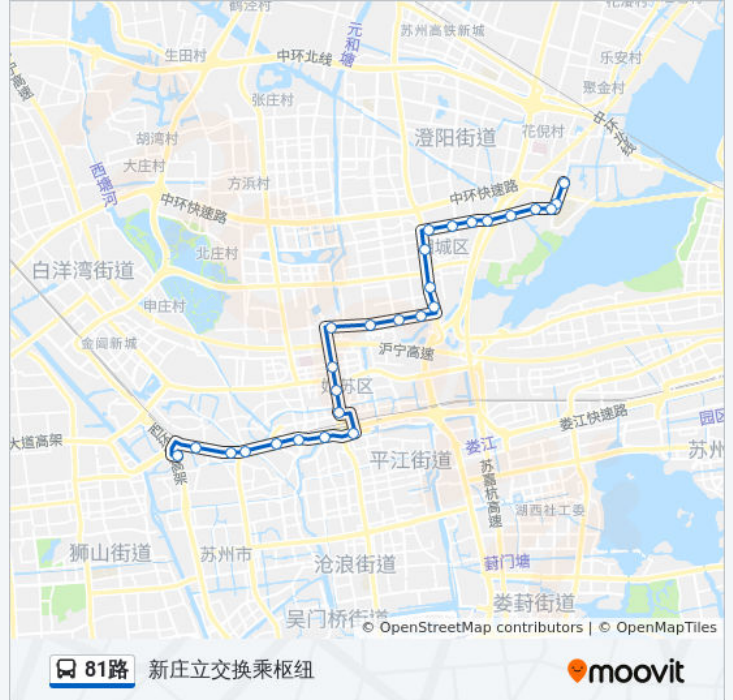

公交81路的时间表

往新庄立交换乘枢纽方向的时间表

星期一	06:00 - 19:00
星期二	06:00 - 19:00
星期三	06:00 - 19:00
星期四	06:00 - 19:00
星期五	06:00 - 19:00
星期六	06:00 - 19:00
星期日	06:00 - 19:00

公交81路的信息

方向: 新庄立交换乘枢纽

站点数量: 27

行车时间: 48 分

途经站点:

清塘新村北

山塘街半塘

虎丘立交桥东

观景新村

新庄立交换乘枢纽站

方向: 苏大阳澄湖校区

27 站

[查看时间表](#)

新庄立交换乘枢纽站

观景新村

虎丘立交桥东

山塘街半塘

清塘新村北

钱万里桥北

火车站南广场

汽车北站西

行车时间: 47 分

途经站点:

大润发相城店

华元路东

华元路澄星街西

华元路227省道西

里塘村

众泾村