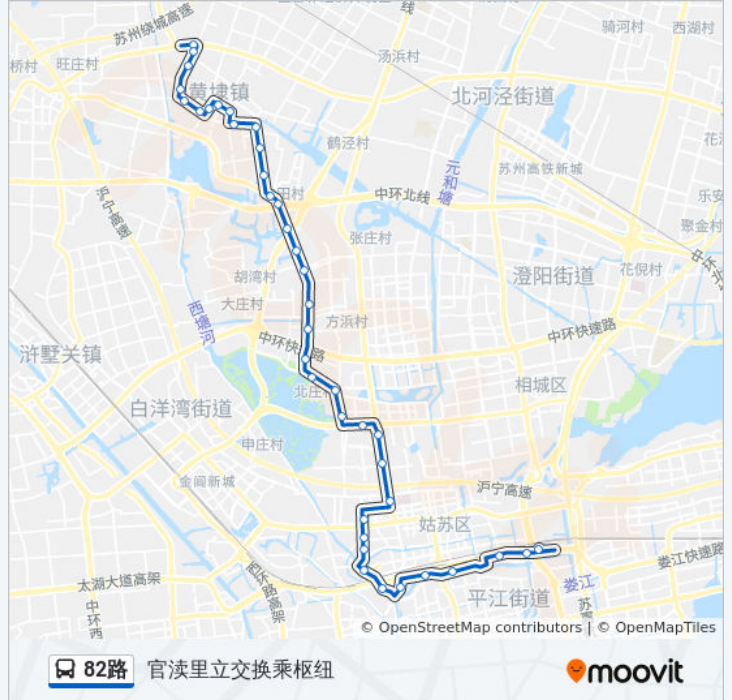

公交82((官渎里立交换乘枢纽))共有2条行车路线。工作日的服务时间为：

(1) 官渎里立交换乘枢纽: 05:15 - 19:35(2) 黄埭首末: 05:20 - 20:00

使用Moovit找到公交82路离你最近的站点，以及公交82路下车的到站时间。

方向: 官渎里立交换乘枢纽

39 站

[查看时间表](#)

- 黄埭首末站
- 上浜桥
- 康阳路西塘河桥
- 康阳路春申路南
- 春丰路
- 埭中桥
- 黄埭商场花苑
- 黄埭
- 鹤龄堂
- 苏鑫集团
- 江南高纤
- 长泾
- 兴华纺织
- 驾友培训中心
- 生田
- 下庄
- 鑫宇企业
- 方浜
- 旺更
- 苏埭路旺盛路南
- 黄桥
- 河东

公交82路的时间表

往官渎里立交换乘枢纽方向的时间表

星期一	05:15 - 19:35
星期二	05:15 - 19:35
星期三	05:15 - 19:35
星期四	05:15 - 19:35
星期五	05:15 - 19:35
星期六	05:15 - 19:35
星期日	05:15 - 19:35

公交82路的信息

方向: 官渎里立交换乘枢纽

站点数量: 39

行车时间: 59 分

途经站点:

- 北庄
- 文陵
- 御苑家园
- 广济路阳澄湖西路南
- 城北社区
- 仲雅苑东
- 草桥中学校
- 江星桥
- 大观名园
- 塔影河桥
- 清塘新村
- 钱万里桥南
- 火车站南广场
- 汽车北站西
- 齐门北
- 官渎里立交桥
- 官渎里立交换乘枢纽站

方向: 黄埭首末

39 站
[查看时间表](#)

- 官渎里立交换乘枢纽站
- 官渎里立交桥
- 齐门北
- 汽车北站西
- 火车站南广场
- 钱万里桥南
- 清塘新村
- 塔影河桥
- 大观名园
- 江星桥
- 草桥中学校
- 平泷路广济路西

公交82路的时间表

往黄埭首末方向的时间表

星期一	05:20 - 20:00
星期二	05:20 - 20:00
星期三	05:20 - 20:00
星期四	05:20 - 20:00
星期五	05:20 - 20:00
星期六	05:20 - 20:00
星期日	05:20 - 20:00

公交82路的信息

方向: 黄埭首末
 站点数量: 39
 行车时间: 58 分
 途经站点:

城北社区

广济路阳澄湖西路南