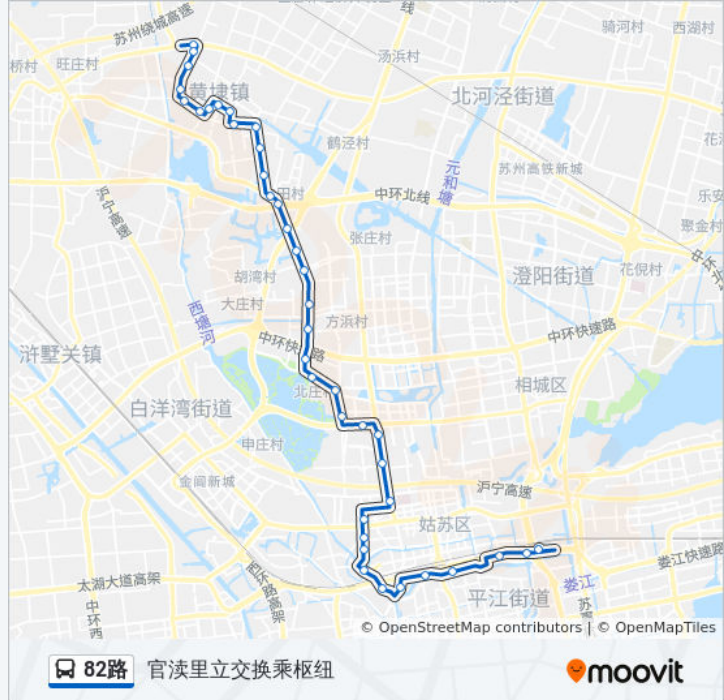

公交82路的时间表

往官渎里立交换乘枢纽方向的时间表

星期一	05:15 - 19:35
星期二	05:15 - 19:35
星期三	05:15 - 19:35
星期四	05:15 - 19:35
星期五	05:15 - 19:35
星期六	05:15 - 19:35
星期日	05:15 - 19:35

公交82路的信息

方向: 官渎里立交换乘枢纽

站点数量: 39

行车时间: 59 分

途经站点:

鹤龄堂

黄埭

黄埭商场花苑

埭中桥

春丰路

康阳路春申路南

康阳路西塘河桥

上浜桥

黄埭首末站

你可以在moovitapp.com下载公交82路的PDF时间表和线路图。使用[Moovit应用程序](#)查询苏州的实时公交、列车时刻表以及公共交通出行指南。

[关于Moovit](#) · [MaaS解决方案](#) · [城市列表](#) · [Moovit社区](#)

© 2023 Moovit - 版权所有

查看实时到站时间