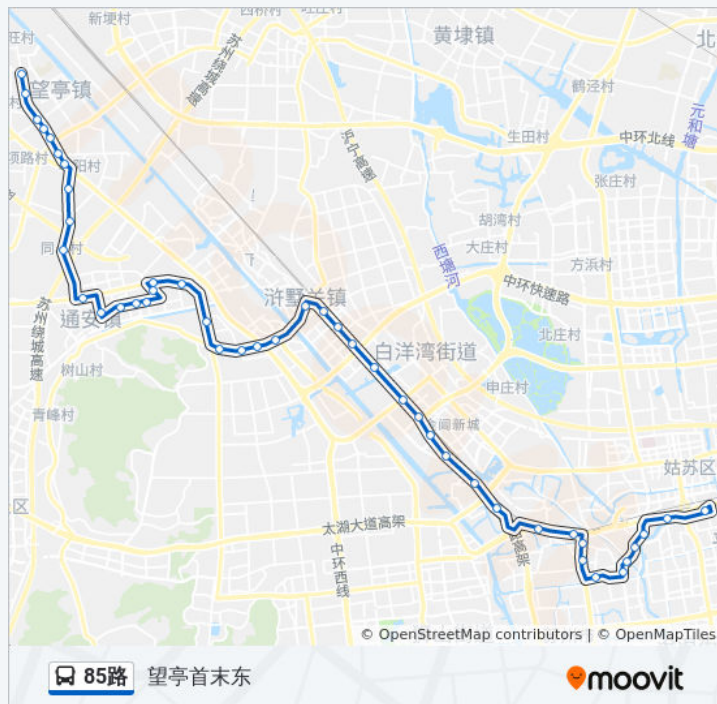

[查看时间表](#)

汽车北站首末站(地下)

火车站南广场

钱万里桥南

市立医院北区

山塘街

留园路

留园

### 公交85路的信息

方向: 汽车北首末

站点数量: 45

行车时间: 73 分

途经站点:

留园路

山塘街

市立医院北区