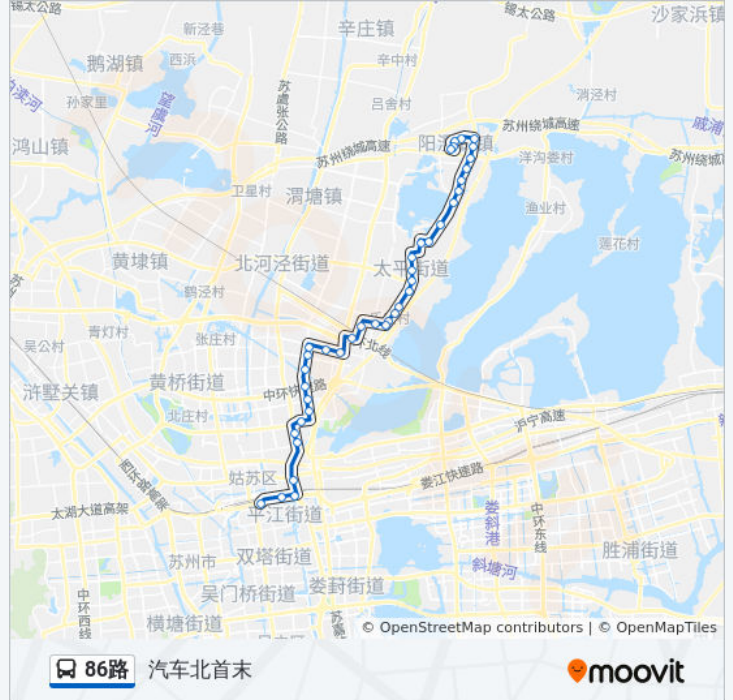

太平阳澄湖水产销售中心

金澄锦江国际酒店(太平镇)

太平卫生院

风信鸟服装寝具

塘河桥

盛泽村

莲港桥

落山上

白渡村

戴湊村

京龙皮件

湘太路凤阳路南

湘园

湘城

新阳路南

湘苑小区

湘城幼儿园

阳澄湖首末站

你可以在moovitapp.com下载公交86路的PDF时间表和线路图。使用[Moovit应用程序](#)查询苏州的实时公交、列车时刻表以及公共交通出行指南。

[关于Moovit](#) · [MaaS解决方案](#) · [城市列表](#) · [Moovit社区](#)

© 2023 Moovit - 版权所有

查看实时到站时间