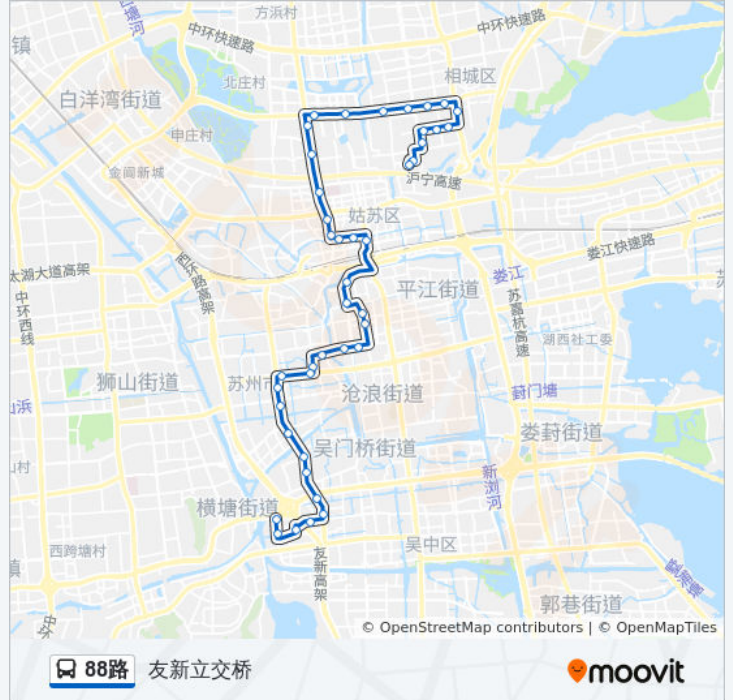

桃花坞

中市桥

宋仙洲巷

儿童医院景德路院区

慈济

石路老街坊

广济南路

烽火路北

彩香新村北

彩香新村西

彩虹新村东

桐馨桥北

胥江路

桐泾公园

福星小区东

友联二村

吴中西路友新路西

中医院

福运路吴中西路南

友新立交桥

方向: 苏州

42 站

[查看时间表](#)

友新立交桥

福运路吴中西路南

中医院

沧浪新城第二实小

吴中西路友新路西

友联二村

友新路南环路南

桐泾公园

胥江路