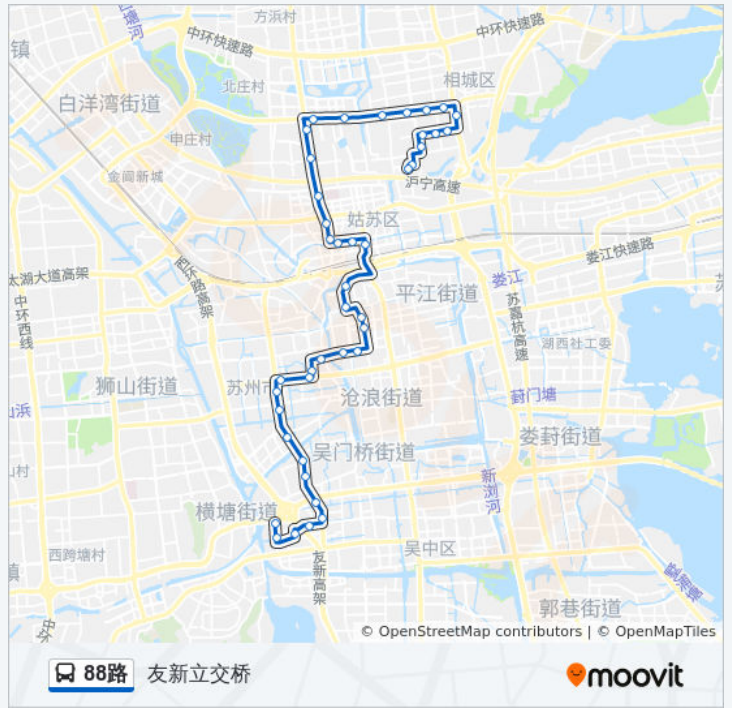

福运路吴中西路南

中医院

沧浪新城第二实小

吴中西路友新路西

友联二村

友新路南环路南

桐泾公园

胥江路

公交88路的时间表

往苏州方向的时间表

星期一	06:00 - 19:00
星期二	06:00 - 19:00
星期三	06:00 - 19:00
星期四	06:00 - 19:00
星期五	06:00 - 19:00
星期六	06:00 - 19:00
星期日	06:00 - 19:00

公交88路的信息

方向: 苏州

站点数量: 42

行车时间: 59 分
途经站点:

- 桐馨桥北
- 彩虹新村东
- 彩香新村西
- 彩香新村北
- 烽火路北
- 广济南路
- 石路老街坊
- 慈济
- 儿童医院景德路院区
- 宋仙洲巷
- 中市桥
- 桃花坞
- 平四路
- 平川路人民路西
- 平川路广济北路东
- 苏锦二村东
- 山花桥南
- 仲雅苑东
- 城北社区
- 广济路阳澄湖西路南
- 御苑家园东
- 陆慕桥西
- 陆慕桥东
- 陆慕农贸市场
- 阳澄湖中路
- 陆慕实验小学
- 中翔家电小商品市场
- 古元路澄和路东
- 古元路澄和路西
- 古元路采莲路东
- 采莲路润元路北
- 润南巷保养场
- 苏州(中国)婚纱城