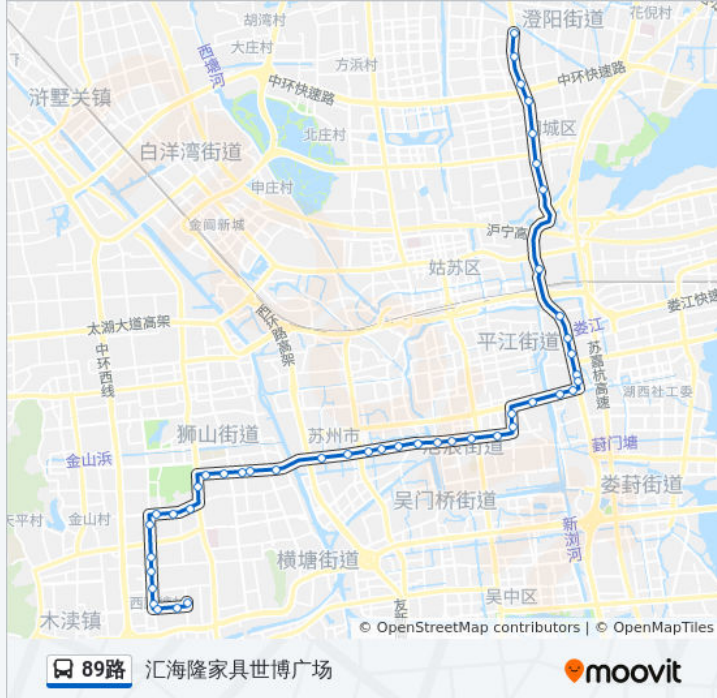

#### 公交89路的信息

方向: 汇海隆家具世博广场

站点数量: 45

行车时间: 63 分

途经站点:

三香公园

姑胥桥

吉利桥

市立医院本部

苏州日报社

第一人民医院西

双塔

相门

苏大理想眼科医院

苏大北校区

相门新村

现代大道西

东港新村

向阳桥南

苏安新村

上高路

苏州国际外语学校

中翔家电小商品市场

相城区行政中心西

相城经济开发区

金利源家具博览中心

新天地家具

汇海隆家具世博广场

方向: 花苑东路东

46 站

[查看时间表](#)

汇海隆家具世博广场