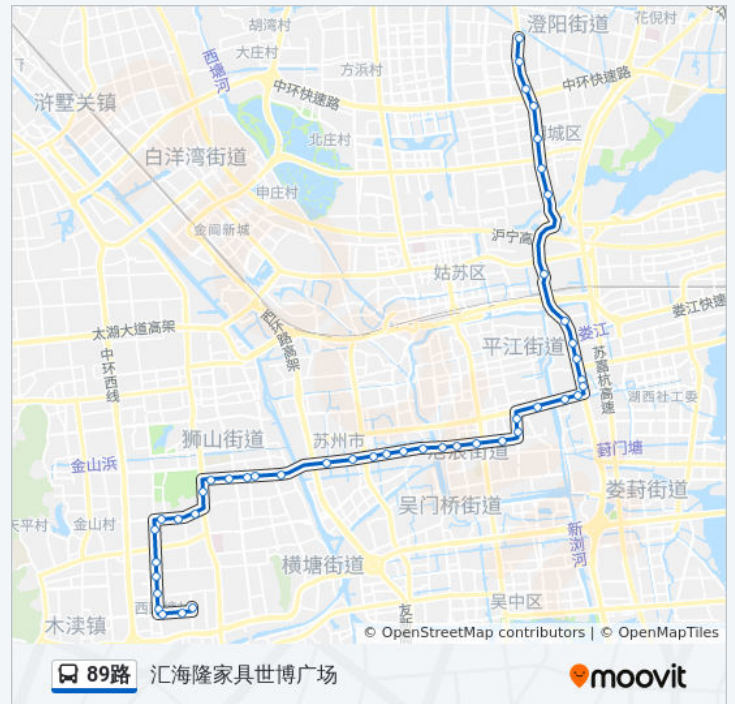

现代大道西

相门新村

苏大北校区

苏大理想眼科医院

相门

临顿路(观前街)

双塔

第一人民医院西

玉山公园

水上乐园

新升新苑北

新升新苑西出口

### 公交89路的信息

方向: 花苑东路东

站点数量: 46

行车时间: 65分

途经站点:

万枫家园

向阳路

科技创业园

珠江社区服务中心

花苑路珠江路东

花苑东路

花苑东路东

你可以在moovitapp.com下载公交89路的PDF时间表和线路图。使用[Moovit应用程序](#)查询苏州的实时公交、列车时刻表以及公共交通出行指南。

[关于Moovit](#) · [MaaS解决方案](#) · [城市列表](#) · [Moovit社区](#)

© 2023 Moovit - 版权所有