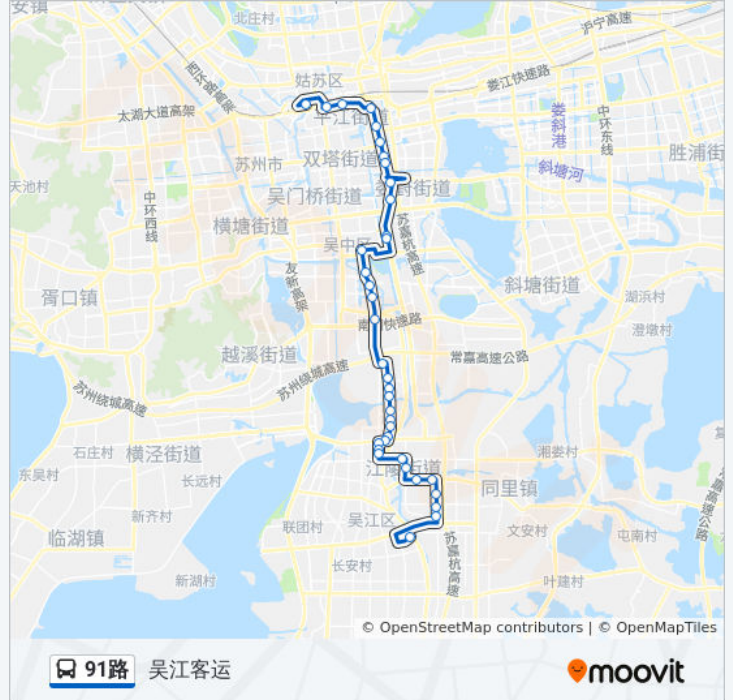

91路

吴江客运

以网页模式查看

公交91((吴江客运))共有2条行车路线。工作日的服务时间为：
(1) 吴江客运: 05:50 - 22:05(2) 苏州北广场客运: 05:40 - 21:10
使用Moovit找到公交91路离你最近的站点，以及公交91路下车班的到站时间。

方向: 吴江客运

37 站

[查看时间表](#)

苏州火车站
汽车北站
挹秀新村
苏安新村
东港新村
相门新村
徐家浜
苏大东校区
金鸡湖大道西
杨枝塘东
东兴路(招呼站)
姜家桥
文曲路
澹台湖大桥
适新科技
澄湖中路
尹西工业大厦
清树湾
花港村东
飞旭电子
亨通光纤
昆贸电子

公交91路的信息

方向: 吴江客运

站点数量: 37

行车时间: 61 分

途经站点:

柳胥村
 华渊电机厂
 九龙路江陵路路口
 江陵桥西
 松陵成教中心
 高级中学
 新天地广场
 泰金宝电子
 吴江海悦花园
 庞山路口
 云梨路庞金路口
 信昌电子
 群达模具
 联冠线缆
 吴江客运站

方向: 苏州北广场客运

36 站
[查看时间表](#)

吴江客运站
 联冠线缆
 群达模具
 信昌电子
 云梨路庞金路口
 庞山路口
 吴江海悦花园
 泰金宝电子
 新天地广场
 高级中学
 松陵成教中心
 江陵桥西
 九龙路江陵路路口
 华渊电机厂

公交91路的时间表

往苏州北广场客运方向的时间表

| | |
|-----|---------------|
| 星期一 | 05:40 - 21:10 |
| 星期二 | 05:40 - 21:10 |
| 星期三 | 05:40 - 21:10 |
| 星期四 | 05:40 - 21:10 |
| 星期五 | 05:40 - 21:10 |
| 星期六 | 05:40 - 21:10 |
| 星期日 | 05:40 - 21:10 |

公交91路的信息

方向: 苏州北广场客运
 站点数量: 36
 行车时间: 66 分
 途经站点:

- 柳胥村
- 昆贸电子
- 亨通光纤
- 飞旭电子
- 花港村东
- 清树湾
- 尹西工业大厦
- 澄湖中路
- 适新科技
- 澹台湖大桥
- 文曲路
- 北港桥东
- 杨枝塘东
- 金鸡湖大道西
- 苏大东校区2
- 徐家浜
- 相门新村
- 东港新村
- 苏安新村
- 挹秀新村
- 汽车北站
- 苏州北广场客运站