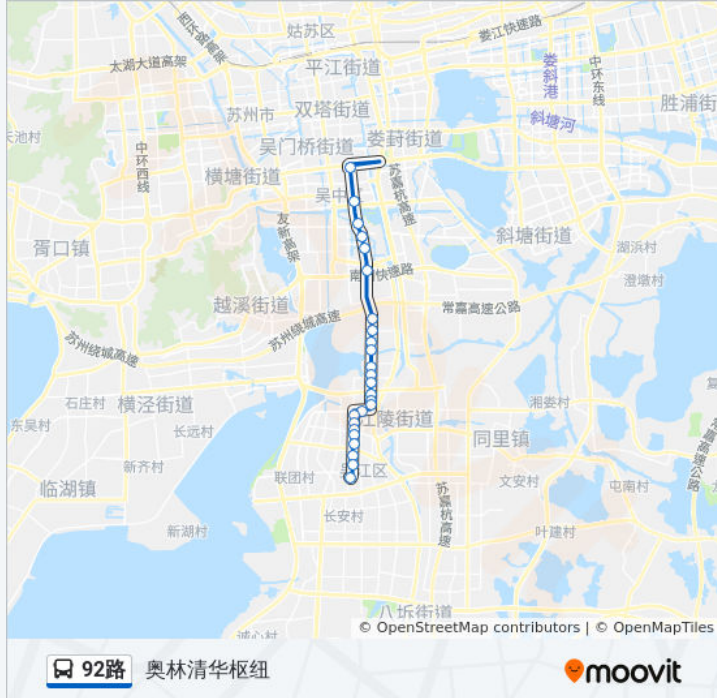

92路

奥林清华枢纽

[以网页模式查看](#)

公交92((奥林清华枢纽))共有2条行车路线。工作日的服务时间为：

(1) 奥林清华枢纽: 06:30 - 21:50(2) 汽车南客运: 05:30 - 20:50

使用Moovit找到公交92路离你最近的站点，以及公交92路下车班的到站时间。

方向: 奥林清华枢纽

25 站

公交92路的信息

方向: 汽车南客运

站点数量: 28

行车时间: 42 分

途经站点:

花港村

迎春华府

尹西工业大厦

澄湖中路

适新科技

澹台湖大桥

文曲路

吴中房产中心

汽车南站

汽车南站客运站

你可以在moovitapp.com下载公交92路的PDF时间表和线路图。使用[Moovit应用程序](#)查询苏州的实时公交、列车时刻表以及公共交通出行指南。