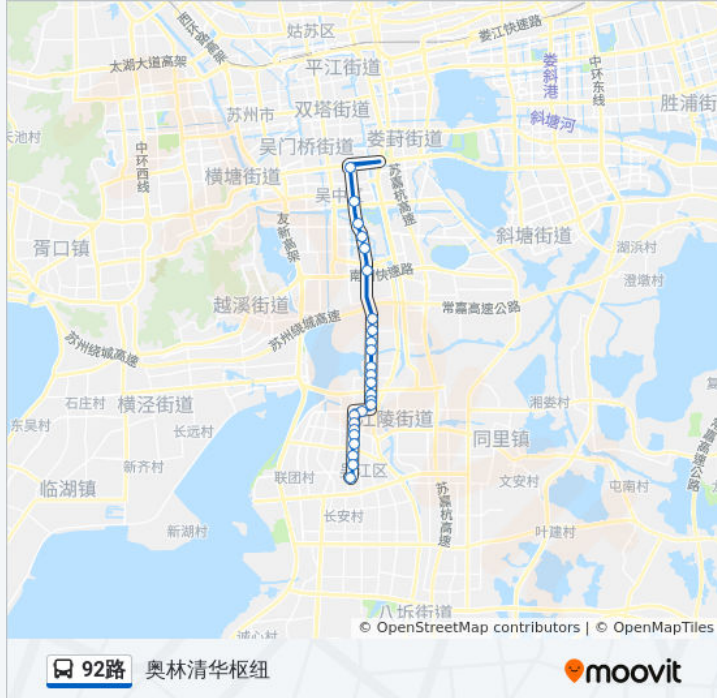

[查看时间表](#)

- 汽车南站客运站
- 文曲路
- 澹台湖大桥
- 适新科技
- 澄湖中路
- 尹西工业大厦
- 迎春华府
- 花港村
- 群光电子
- 亨通集团
- 高创电子
- 柳胥小街
- 运西派出所(临时站)
- 松陵成教中心
- 高级中学
- 新天地广场
- 西塘桥
- 教师进修学校
- 二村东门
- 苏宁电器
- 明珠大厦
- 吴江宾馆

公交92路的时间表

往奥林清华枢纽方向的时间表

星期一	06:30 - 21:50
星期二	06:30 - 21:50
星期三	06:30 - 21:50
星期四	06:30 - 21:50
星期五	06:30 - 21:50
星期六	06:30 - 21:50
星期日	06:30 - 21:50

公交92路的信息

方向: 奥林清华枢纽

站点数量: 25

行车时间: 38 分

途经站点:

水乡花园

鲈乡园

奥林清华枢纽站

方向: 汽车南客运

28 站

[查看时间表](#)

奥林清华枢纽站

鲈乡园

水乡花园

吴江宾馆

庆丰桥

公交92路的信息

方向: 汽车南客运

站点数量: 28

行车时间: 42 分

途经站点:

花港村

迎春华府

尹西工业大厦