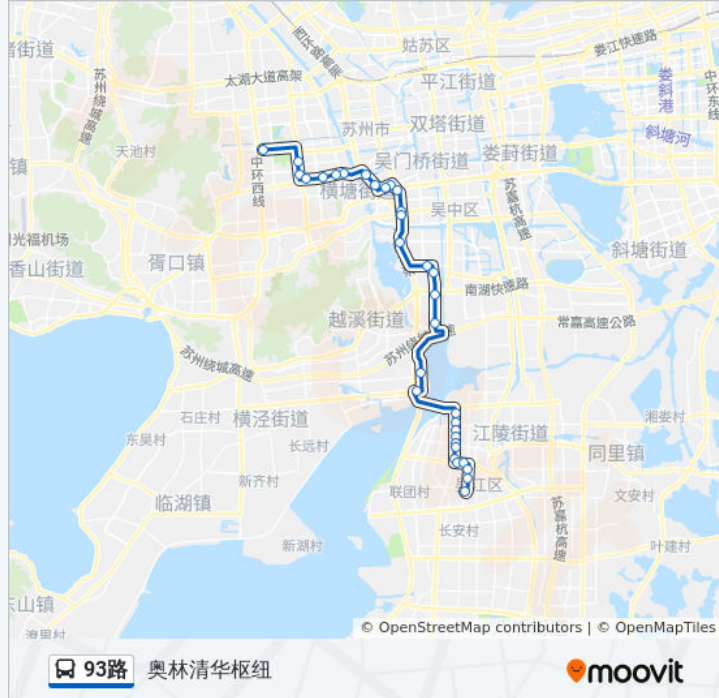

#### 公交93路的信息

方向: 奥林清华枢纽

站点数量: 33

行车时间: 54 分

途经站点:

吴越领秀东

江陵小区

鲈乡小学

振业小区

流虹苑

梅里公寓

振泰小区

吴江公园

水乡花园

鲈乡园

奥林清华枢纽站

### 方向: 客运西南

33 站

[查看时间表](#)

奥林清华枢纽站

鲈乡园

水乡花园

吴江公园

振泰小区