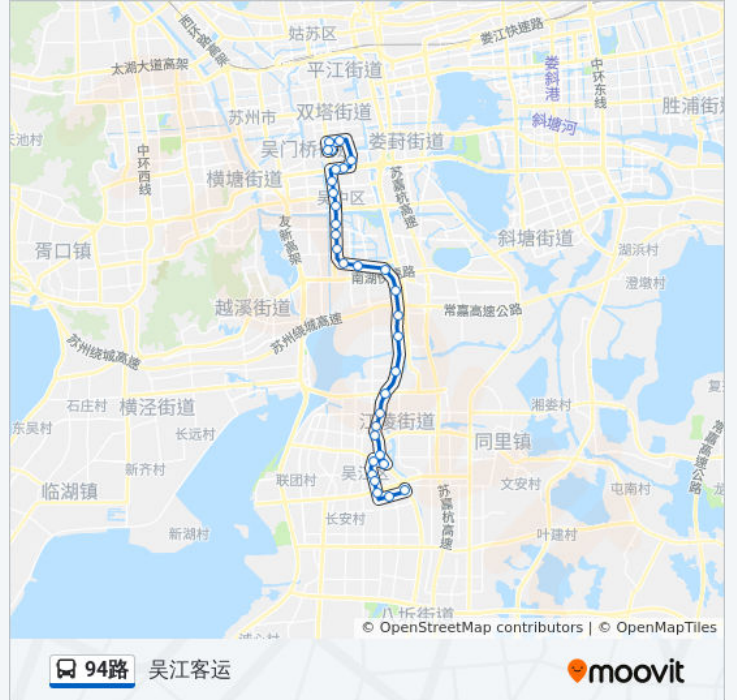

🗺️ 94路

吴江客运

以网页模式查看

公交94(吴江客运)共有2条行车路线。工作日的服务时间为：

(1) 吴江客运: 06:20 - 20:48(2) 轮船码头首末: 05:40 - 19:40

使用Moovit找到公交94路离你最近的站点，以及公交94路下车班的到站时间。

方向: 吴江客运

32站

### 公交94路的时间表

往轮船码头首末方向的时间表

星期一	05:40 - 19:40
星期二	05:40 - 19:40
星期三	05:40 - 19:40
星期四	05:40 - 19:40
星期五	05:40 - 19:40
星期六	05:40 - 19:40
星期日	05:40 - 19:40

### 公交94路的信息

方向: 轮船码头首末

站点数量: 28

行车时间: 53 分

途经站点:

红庄北

澄湖路

吴中汽车站

吴中商城

东吴塔

吴中区人民医院

南门二村

团结桥北

人民桥南

轮船码头首末站

你可以在moovitapp.com下载公交94路的PDF时间表和线路图。使用[Moovit应用程序](#)查询苏州的实时公交、列车时刻表以及公共交通出行指南。