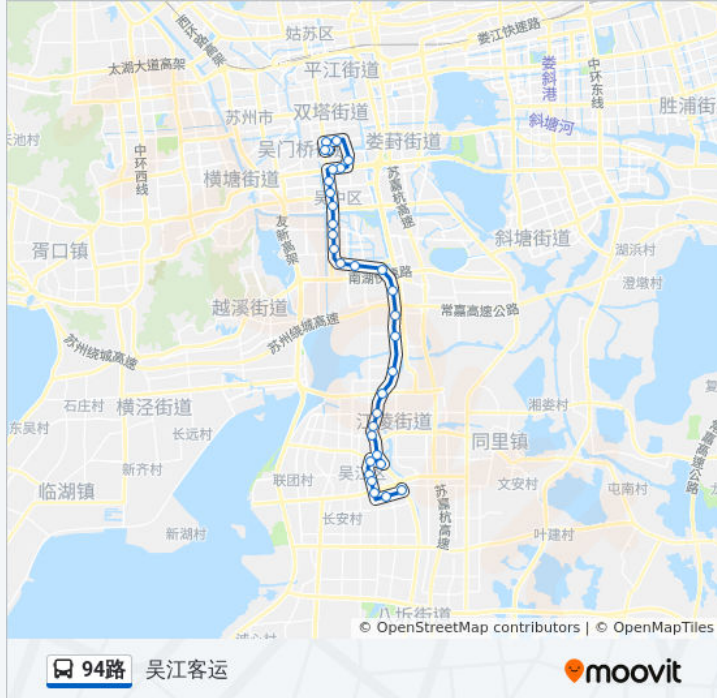

往吴江客运方向的时间表

星期一	06:20 - 20:48
星期二	06:20 - 20:48
星期三	06:20 - 20:48
星期四	06:20 - 20:48
星期五	06:20 - 20:48
星期六	06:20 - 20:48
星期日	06:20 - 20:48

公交94路的信息

方向: 吴江客运

站点数量: 32

行车时间: 57分

途经站点:

香江花园

吴江一院

交通路流虹路口

第一加油站

大润发超市

花园路体育路口

公共卫生中心

阳光新天地

长板小区

吴江客运站

### 方向: 轮船码头首末

28 站

[查看时间表](#)

吴江客运站

长板小区

阳光新天地

公共卫生中心

花园路体育路口