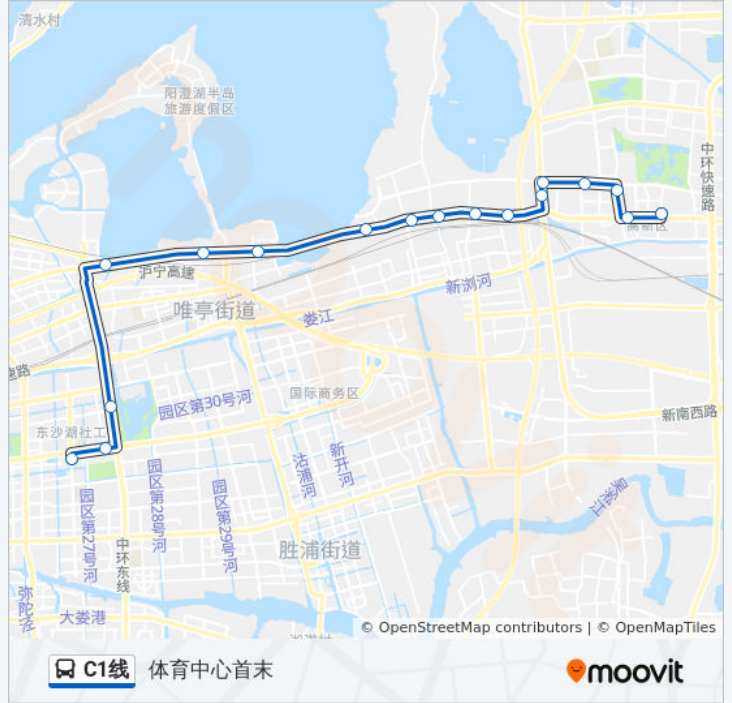

### 方向: 体育中心首末

17 站

[查看时间表](#)

钟南街首末站西  
太阳星辰花园南  
东沙湖公园  
阳澄湖大道锦鳞路  
阳澄湖大道夷亭路东  
怡邻社区二区南  
晴碧园南门  
前进路环城西路  
前进路湖滨南路  
前进路新城路  
湖滨花园南门  
新城·翡翠湾  
黄渡江桥  
登云学院  
思常路马鞍山路  
前进路思常路  
昆山体育中心首末站

### 公交C1线的时间表

往体育中心首末方向的时间表

星期一	07:00 - 22:50
星期二	07:00 - 22:50
星期三	07:00 - 22:50
星期四	07:00 - 22:50
星期五	07:00 - 22:50
星期六	07:00 - 22:50
星期日	07:00 - 22:50

### 公交C1线的信息

方向: 体育中心首末

站点数量: 17

行车时间: 37 分

途经站点:

你可以在moovitapp.com下载公交C1线的PDF时间表和线路图。使用[Moovit应用程序](#)查询苏州的实时公交、列车时刻表以及公共交通出行指南。

[关于Moovit](#) · [MaaS解决方案](#) · [城市列表](#) · [Moovit社区](#)

© 2023 Moovit - 版权所有