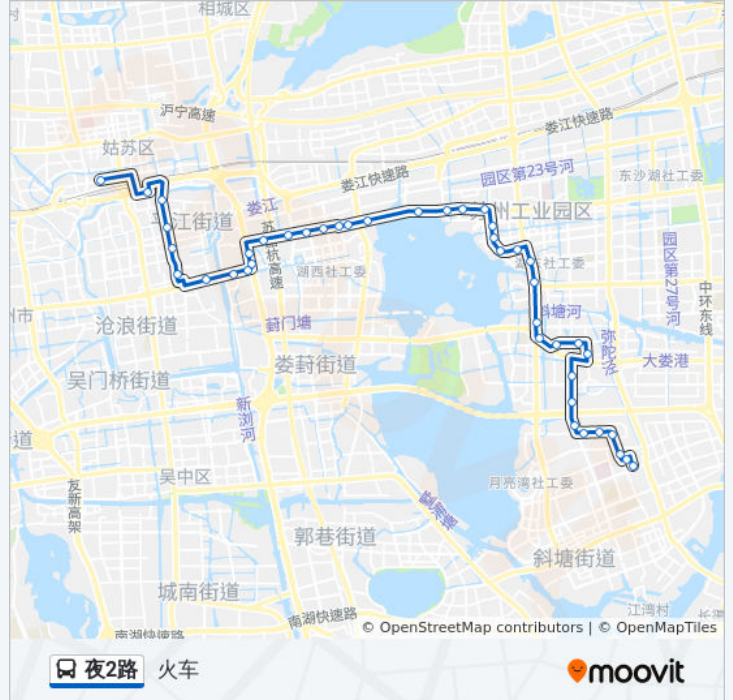

现代大道西

相门新村

苏大北校区

苏大理想眼科医院

相门

醋坊桥观前街东

市立医院东区东

苏州博物馆

齐门

汽车北站

火车站

方向: 独墅湖高教区首末

41 站

[查看时间表](#)

火车站

汽车北站

齐门

苏州博物馆

市立医院东区东

醋坊桥观前街东

相门

苏大理想眼科医院

苏大北校区

公交夜2路的时间表