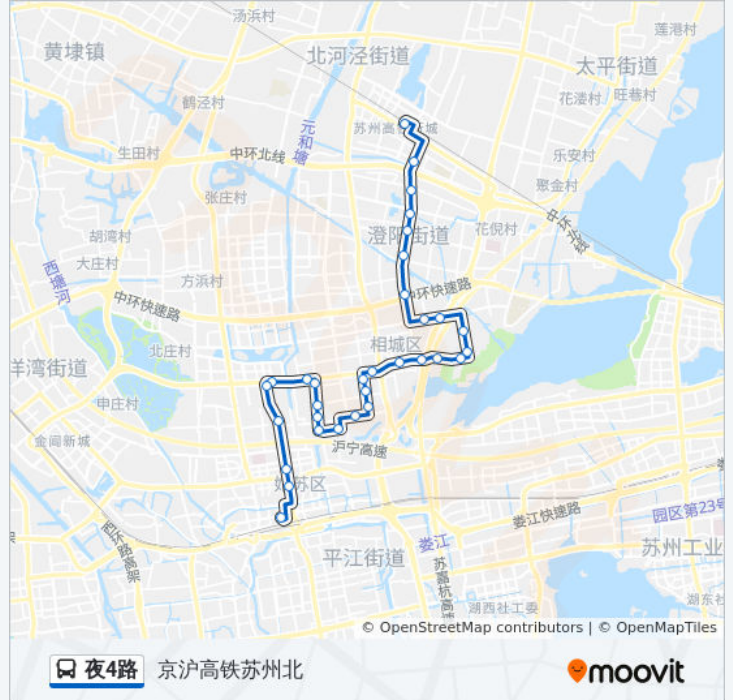

公交夜4(京沪高铁苏州北)共有2条行车路线。工作日的服务时间为：

(1) 京沪高铁苏州北: 08:00 - 09:00(2) 火车: 08:00 - 09:00

使用Moovit找到公交夜4路离你最近的站点，以及公交夜4路下车车的到站时间。

方向: 京沪高铁苏州北

32 站

[查看时间表](#)

- 火车站
- 人民路城北东路南
- 万达广场
- 平门塘大桥南
- 繁花中心
- 陆慕桥西
- 陆慕桥东
- 陆慕
- 宋泾桥北
- 宋泾桥南
- 南巷
- 润南巷保养场
- 采莲路南
- 香城花园一区西
- 古巷二村
- 澄和路
- 陆慕实验小学
- 相城区行政中心南
- 澄阳路南
- 中兴桥
- 依云水岸
- 众泾社区

公交夜4路的时间表

往京沪高铁苏州北方向的时间表

星期一	08:00 - 09:00
星期二	08:00 - 09:00
星期三	08:00 - 09:00
星期四	08:00 - 09:00
星期五	08:00 - 09:00
星期六	08:00 - 09:00
星期日	08:00 - 09:00

公交夜4路的信息

方向: 京沪高铁苏州北

站点数量: 32

行车时间: 53 分

途经站点:

徐庄小区

华元路227省道西

华元路澄星街西

澄阳路春申湖东路北

苏州二建(蠡塘河路)

澄阳路康元路北

澄阳路富元路南

登云家园

倪巷上

京沪高铁苏州北站

方向: 火车

32 站

[查看时间表](#)

京沪高铁苏州北站

倪巷上

登云家园