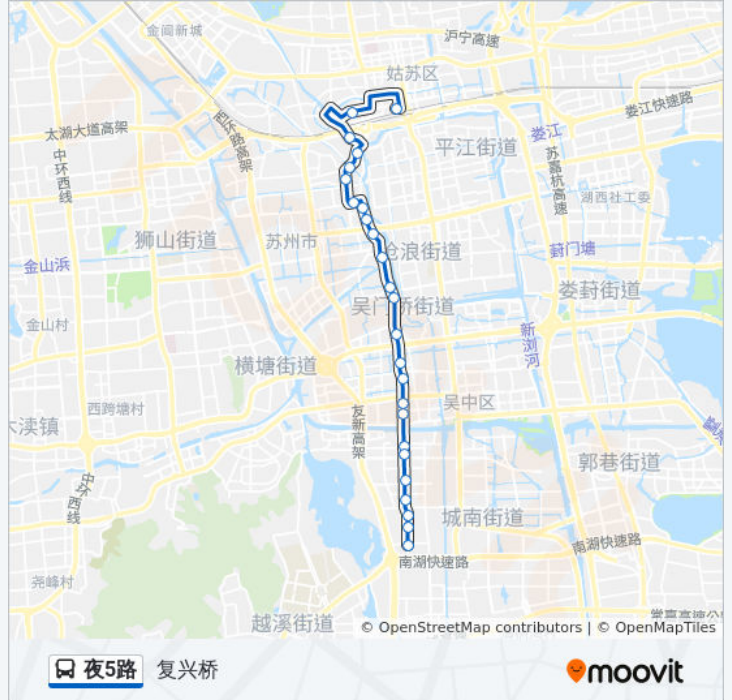

胥门

小日晖桥

小日晖桥北

爱河桥

石路南

公交夜5路的时间表

往火车方向的时间表

星期一	00:20 - 23:55
星期二	00:20 - 23:55
星期三	00:20 - 23:55
星期四	00:20 - 23:55
星期五	00:20 - 23:55
星期六	00:20 - 23:55
星期日	00:20 - 23:55

公交夜5路的信息

方向: 火车

站点数量: 24

行车时间: 27 分

途经站点:

留园路

山塘街

市立医院北区

清塘新村

新天地家园

火车站

你可以在moovitapp.com下载公交夜5路的PDF时间表和线路图。使用[Moovit应用程序](#)查询苏州的实时公交、列车时刻表以及公共交通出行指南。

[关于Moovit](#) · [MaaS解决方案](#) · [城市列表](#) · [Moovit社区](#)

© 2023 Moovit - 版权所有

查看实时到站时间