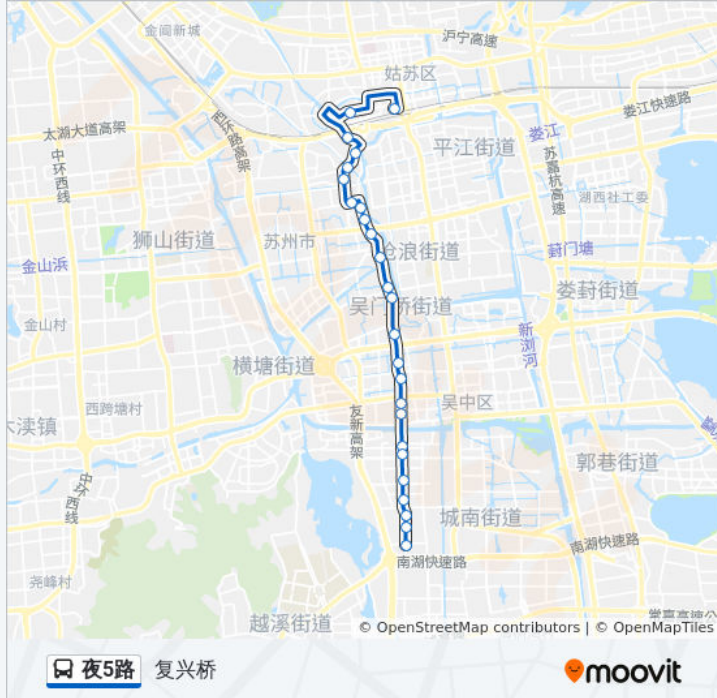

公交夜5路的信息

方向: 复兴桥

站点数量: 25

行车时间: 27 分

途经站点:

跃进桥

蠡墅

复兴桥

胥门

小日晖桥

小日晖桥北

爱河桥

石路南

公交夜5路的时间表

往火车方向的时间表

星期一	00:20 - 23:55
星期二	00:20 - 23:55
星期三	00:20 - 23:55
星期四	00:20 - 23:55
星期五	00:20 - 23:55
星期六	00:20 - 23:55
星期日	00:20 - 23:55

公交夜5路的信息

方向: 火车

站点数量: 24

行车时间: 27 分

途经站点:

留园路

山塘街

市立医院北区