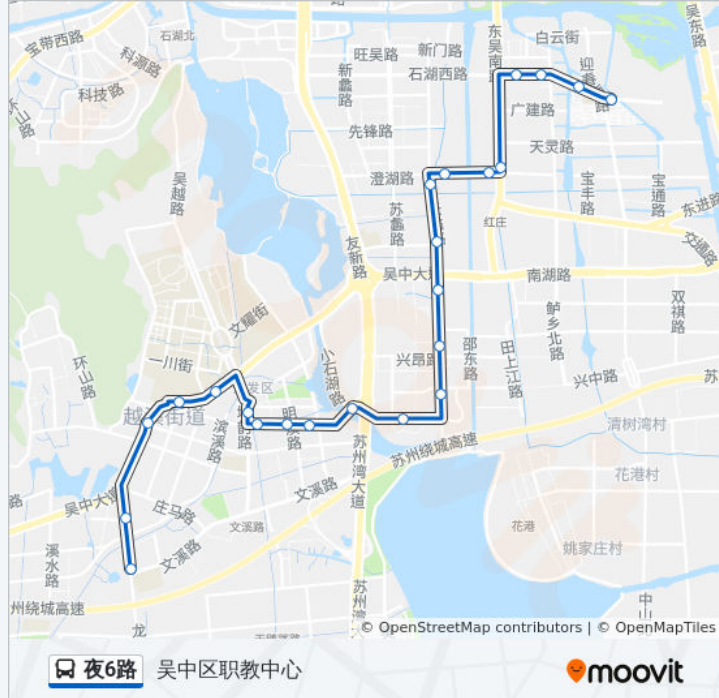

公交夜6((吴中区职教中心))共有2条行车路线。工作日的服务时间为：

(1) 吴中区职教中心: 20:00 - 22:30(2) 宝带桥南: 20:30 - 23:00

使用Moovit找到公交夜6路离你最近的站点，以及公交夜6路下车的到站时间。

方向: 吴中区职教中心

23 站

[查看时间表](#)

- 宝带桥南
- 碧波中学
- 石湖星城
- 花园街
- 澄湖路
- 澄湖桥东
- 澄湖桥西
- 长蠡路澄湖西路南
- 长蠡路里昂路北
- 邵昂路吴中大道南
- 春晖桥北
- 枫扬桥
- 小石城
- 苏街小石湖路
- 苏街明溪路东
- 苏街明溪路西
- 吴中商务中心东
- 吴中商务中心
- 希文路东
- 文正学院
- 瑞颐养老社区
- 龙翔路北

公交夜6路的时间表

往吴中区职教中心方向的时间表

星期一	20:00 - 22:30
星期二	20:00 - 22:30
星期三	20:00 - 22:30
星期四	20:00 - 22:30
星期五	20:00 - 22:30
星期六	20:00 - 22:30
星期日	20:00 - 22:30

公交夜6路的信息

方向: 吴中区职教中心

站点数量: 23

行车时间: 27 分

途经站点:

方向: 宝带桥南

24 站

[查看时间表](#)

- 吴中区职教中心
- 龙翔路北
- 旺山工业园
- 瑞颐养老社区
- 文正学院
- 希文路东
- 吴中商务中心
- 吴中商务中心东
- 苏街明溪路西
- 苏街明溪路东
- 苏街小石湖路
- 小石城
- 枫扬桥
- 春晖桥北
- 邵昂路吴中大道南
- 长蠡路里昂路北
- 长蠡路澄湖西路南
- 澄湖桥西

公交夜6路的时间表

往宝带桥南方向的时间表

星期一	20:30 - 23:00
星期二	20:30 - 23:00
星期三	20:30 - 23:00
星期四	20:30 - 23:00
星期五	20:30 - 23:00
星期六	20:30 - 23:00
星期日	20:30 - 23:00

公交夜6路的信息

方向: 宝带桥南

站点数量: 24

行车时间: 27 分

途经站点:

澄湖桥东
澄湖路
花园街
石湖星城
碧波中学
宝带桥南

你可以在moovitapp.com下载公交夜6路的PDF时间表和线路图。使用[Moovit应用程序](#)查询苏州的实时公交、列车时刻表以及公共交通出行指南。

[关于Moovit](#) · [MaaS解决方案](#) · [城市列表](#) · [Moovit社区](#)