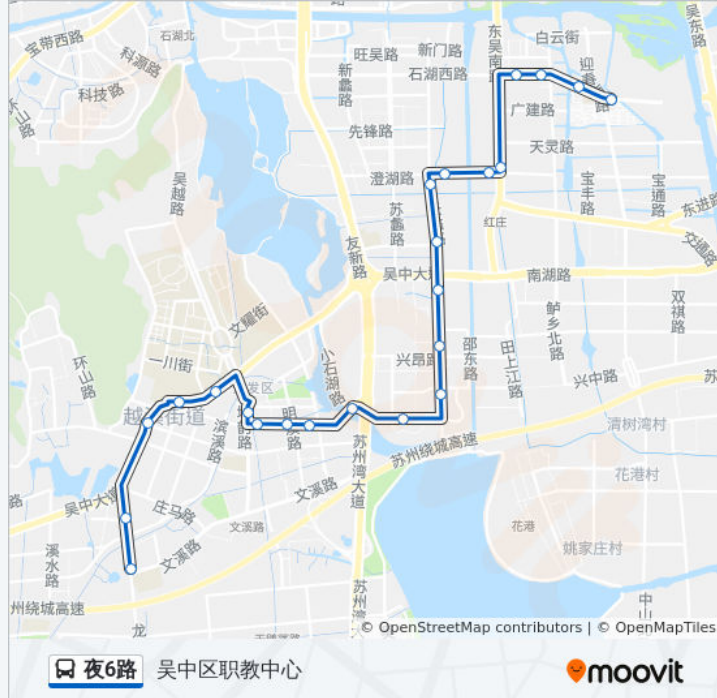

公交夜6路的时间表

往吴中区职教中心方向的时间表

星期一	20:00 - 22:30
星期二	20:00 - 22:30
星期三	20:00 - 22:30
星期四	20:00 - 22:30
星期五	20:00 - 22:30
星期六	20:00 - 22:30
星期日	20:00 - 22:30

公交夜6路的信息

方向: 吴中区职教中心

站点数量: 23

行车时间: 27 分

途经站点:

方向: 宝带桥南

24 站

[查看时间表](#)

- 吴中区职教中心
- 龙翔路北
- 旺山工业园
- 瑞颐养老社区
- 文正学院
- 希文路东
- 吴中商务中心
- 吴中商务中心东
- 苏街明溪路西
- 苏街明溪路东
- 苏街小石湖路
- 小石城
- 枫扬桥
- 春晖桥北
- 邵昂路吴中大道南
- 长蠡路里昂路北
- 长蠡路澄湖西路南
- 澄湖桥西

公交夜6路的时间表

往宝带桥南方向的时间表

星期一	20:30 - 23:00
星期二	20:30 - 23:00
星期三	20:30 - 23:00
星期四	20:30 - 23:00
星期五	20:30 - 23:00
星期六	20:30 - 23:00
星期日	20:30 - 23:00

公交夜6路的信息

方向: 宝带桥南

站点数量: 24

行车时间: 27 分

途经站点:

澄湖桥东
澄湖路
花园街
石湖星城
碧波中学
宝带桥南

你可以在moovitapp.com下载公交夜6路的PDF时间表和线路图。使用[Moovit应用程序](#)查询苏州的实时公交、列车时刻表以及公共交通出行指南。

[关于Moovit](#) · [MaaS解决方案](#) · [城市列表](#) · [Moovit社区](#)

© 2023 Moovit - 版权所有

查看实时到站时间