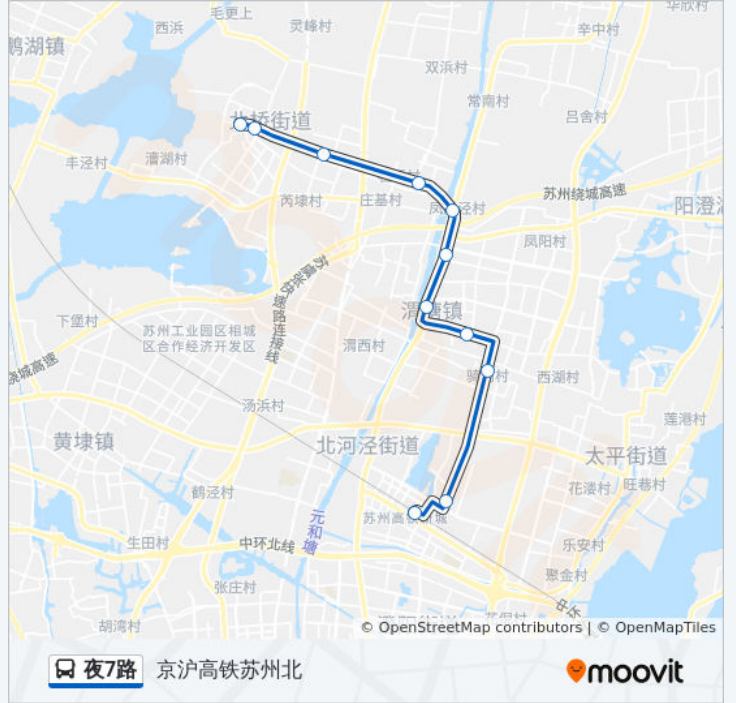

渭中路玉盘路西

骑河村

顾埭上

京沪高铁苏州北站

公交夜7路的时间表

往京沪高铁苏州北方向的时间表

星期一	08:00 - 09:00
星期二	08:00 - 09:00
星期三	08:00 - 09:00
星期四	08:00 - 09:00
星期五	08:00 - 09:00
星期六	08:00 - 09:00
星期日	08:00 - 09:00

公交夜7路的信息

顾埭上

骑河村

渭中路玉盘路西

渭星街

麒麟

凤凰泾

石桥

芮埭路

北桥

北桥首末站

公交夜7路的时间表

往北桥首末方向的时间表

星期一	08:00 - 09:00
星期二	08:00 - 09:00
星期三	08:00 - 09:00
星期四	08:00 - 09:00
星期五	08:00 - 09:00
星期六	08:00 - 09:00
星期日	08:00 - 09:00

公交夜7路的信息

方向: 北桥首末

站点数量: 11

行车时间: 24 分

途经站点:

你可以在moovitapp.com下载公交夜7路的PDF时间表和线路图。使用[Moovit应用程序](#)查询苏州的实时公交、列车时刻表以及公共交通出行指南。

[关于Moovit](#) · [MaaS解决方案](#) · [城市列表](#) · [Moovit社区](#)

© 2024 Moovit - 保留所有权利

查看实时到站时间