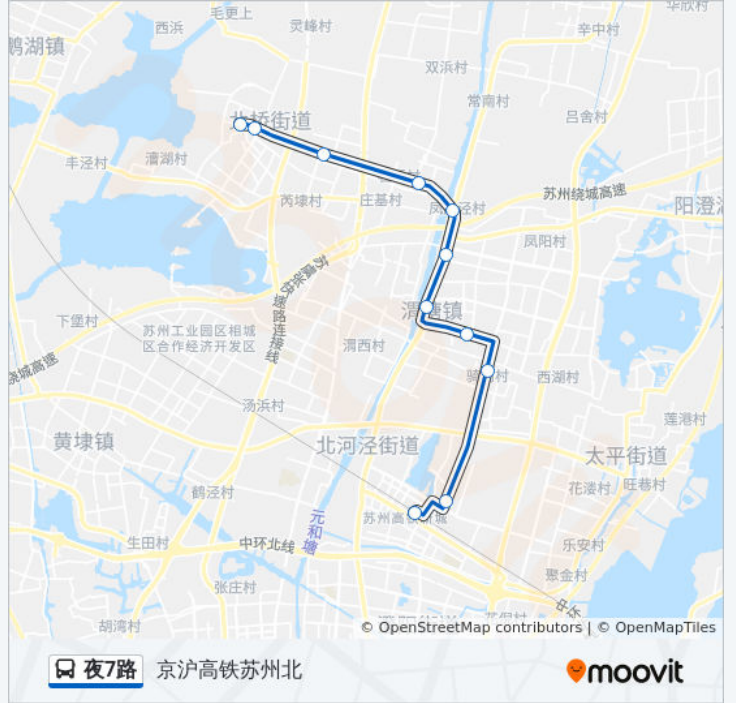

[查看时间表](#)

北桥首末站

北桥

芮埭路

石桥

凤凰泾

麒麟

渭星街

渭中路玉盘路西

骑河村

顾埭上

京沪高铁苏州北站

公交夜7路的时间表

往京沪高铁苏州北方向的时间表

星期一	08:00 - 09:00
星期二	08:00 - 09:00
星期三	08:00 - 09:00
星期四	08:00 - 09:00
星期五	08:00 - 09:00
星期六	08:00 - 09:00
星期日	08:00 - 09:00

公交夜7路的信息

方向: 京沪高铁苏州北

站点数量: 11

行车时间: 24 分

途经站点:

方向: 北桥首末

11 站

[查看时间表](#)

京沪高铁苏州北站

顾埭上

骑河村

渭中路玉盘路西

渭星街

麒麟

凤凰泾

石桥

芮埭路