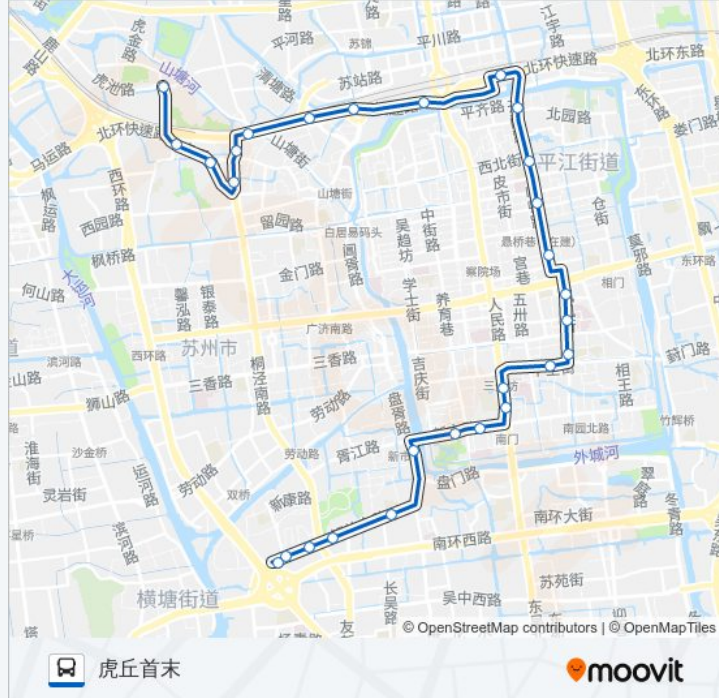

双塔

醋坊桥观前街东

市立医院东区东

苏州博物馆

齐门

汽车北站北

火车站南广场

钱万里桥北

### 公交游2路的信息

方向: 虎丘首末

站点数量: 28

行车时间: 41 分

途经站点:

山塘街半塘

玻纤路

仁安街

### 方向: 解放西路换乘枢纽

26 站

[查看时间表](#)

虎丘首末站

观景新村东

虎丘路新村(一号桥)

仁安街

玻纤路

山塘街半塘

清塘新村北

钱万里桥北

火车站南广场

汽车北站北

齐门

苏州博物馆

市立医院东区东