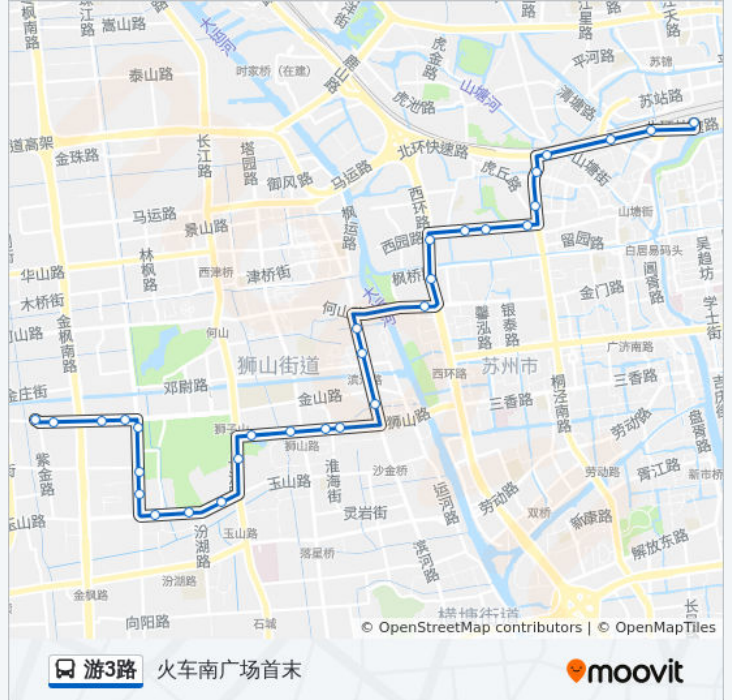

方向: 金山路首末

30 站
[查看时间表](#)

火车站南广场首末站
 钱万里桥北
 清塘新村北
 山塘街半塘
 玻纤路
 仁安街
 西园路东
 苏州农学院
 西园路中
 闻钟苑
 来凤桥
 寒山寺南
 苏州科技学院
 何山花园
 金狮大厦
 锦华苑
 阳光百货 (临时)
 百合花公寓

公交游3路的时间表

往金山路首末方向的时间表

星期一	05:30 - 20:45
星期二	05:30 - 20:45
星期三	05:30 - 20:45
星期四	05:30 - 20:45
星期五	05:30 - 20:45
星期六	05:30 - 20:45
星期日	05:30 - 20:45

公交游3路的信息

方向: 金山路首末
 站点数量: 30
 行车时间: 37 分
 途经站点:

苏州乐园

御花园

玉山公园

水上乐园

新升新苑北

金色家园

渔洋街东

珠江路金山路南

金山路珠江路西

金山路金枫路东

科达科技(金山路)

金山路首末站

你可以在moovitapp.com下载公交游3路的PDF时间表和线路图。使用[Moovit应用程序](#)查询苏州的实时公交、列车时刻表以及公共交通出行指南。

[关于Moovit](#) · [MaaS解决方案](#) · [城市列表](#) · [Moovit社区](#)

© 2023 Moovit - 版权所有

查看实时到站时间