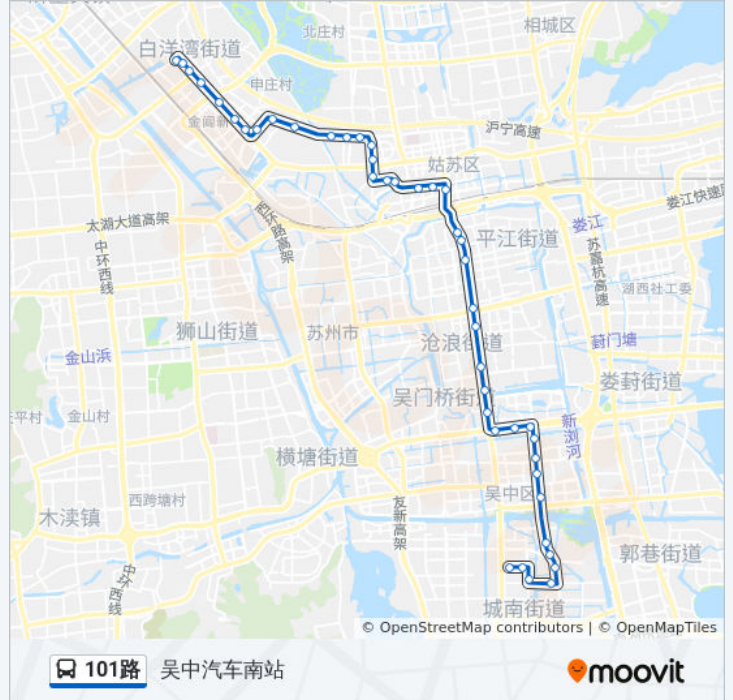

#### 公交101路的信息

方向: 吴中汽车南站

站点数量: 43

行车时间: 55 分

途经站点:

- 北寺塔
- 接驾桥
- 乐桥北
- 饮马桥
- 工人文化宫
- 南门
- 人民桥南
- 团结桥东
- 南环新村
- 汽车南站广场
- 汽车南站
- 吴中东路
- 吴中房产中心
- 文曲路
- 澹台湖大桥
- 石湖东路
- 适新科技
- 大华酒店用品市场
- 天灵路
- 枫津路
- 吴中汽车站南

**方向: 城北西路首末站**

41 站  
[查看时间表](#)

- 吴中汽车站南
- 枫津路
- 天灵路
- 大华酒店用品市场
- 适新科技
- 石湖东路
- 澹台湖大桥
- 文曲路

**公交101路的时间表**

往城北西路首末站方向的时间表

星期一	05:00 - 21:30
星期二	05:00 - 21:30
星期三	05:00 - 21:30
星期四	05:00 - 21:30
星期五	05:00 - 21:30
星期六	05:00 - 21:30
星期日	05:00 - 21:30

**公交101路的信息**

吴中房产中心

吴中东路

汽车南站

南环新村

团结桥东

团结桥北

南门