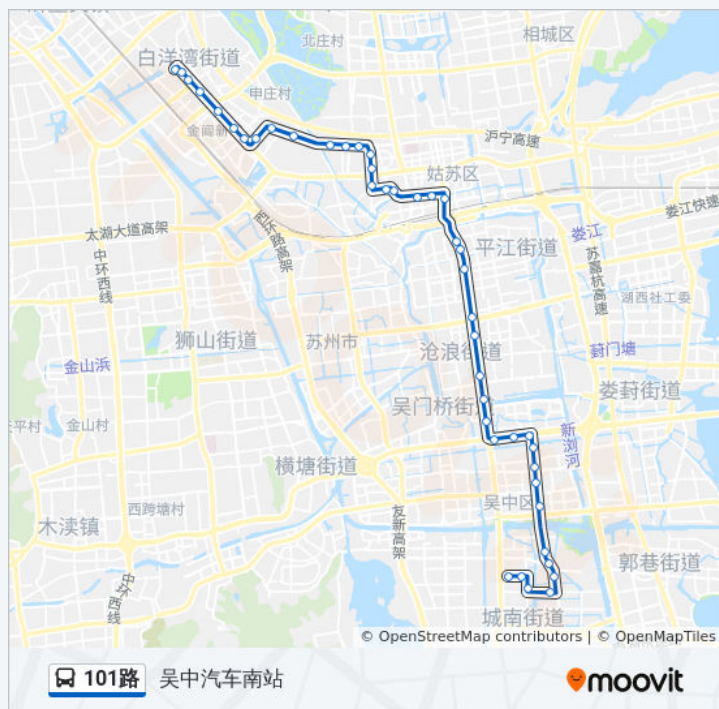

公交101((吴中汽车南站))共有2条行车路线。工作日的服务时间为：

(1) 吴中汽车南站: 06:00 - 21:30(2) 城北西路首末站: 05:00 - 21:30

使用Moovit找到公交101路离你最近的站点，以及公交101路下车班的到站时间。

富强新苑

城北西路首末站

方向: 城北西路首末站

站点数量: 41

行车时间: 56 分

途经站点:

你可以在moovitapp.com下载公交101路的PDF时间表和线路图。使用[Moovit应用程序](#)查询苏州的实时公交、列车时刻表以及公共交通出行指南。

[关于Moovit](#) · [MaaS解决方案](#) · [城市列表](#) · [Moovit社区](#)

© 2024 Moovit - 保留所有权利