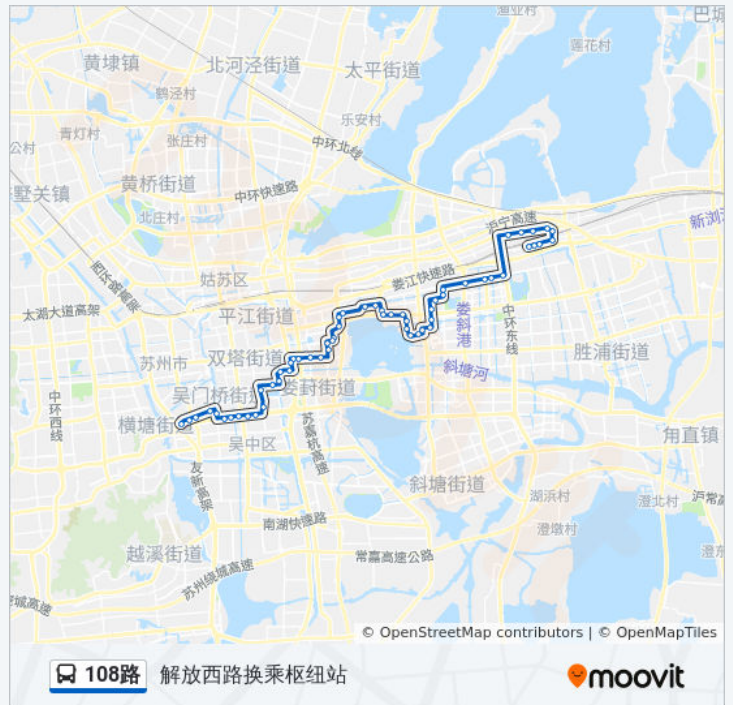

南环新村2

翠园新村

南园桥北

竹辉饭店

桂花公园

葑门西街

葑门

葑门换乘站南

苏大东校区

夏园新村

欧尚超市

欧莱雅

邮电大楼

星海公园

师惠邻里中心

四季家园

**公交108路的时间表**

往金陵西路厦亭家园方向的时间表

星期一	05:50 - 18:20
星期二	05:50 - 18:20
星期三	05:50 - 18:20
星期四	05:50 - 18:20
星期五	05:50 - 18:20
星期六	05:50 - 18:20
星期日	05:50 - 18:20

**公交108路的信息**

方向: 金陵西路厦亭家园

站点数量: 59

行车时间: 79 分

途经站点:

国际大厦西

国际大厦

中茵皇冠

沁苑邻里中心

湖畔花园

玲珑湾西

玲珑湾北

玲珑湾东