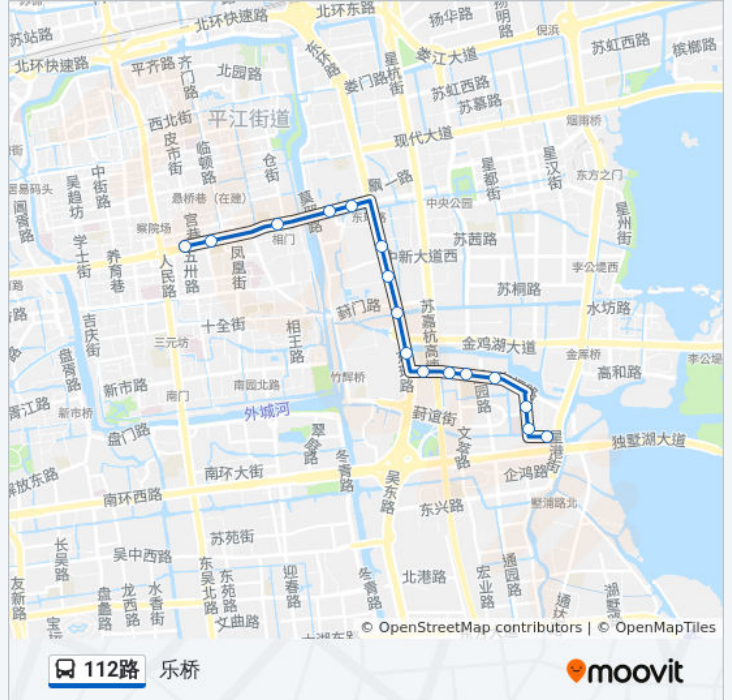

🚏 112路

乐桥

以网页模式查看

公交112((乐桥))共有2条行车路线。工作日的服务时间为：

(1) 乐桥: 06:00 - 20:30(2) 金益新村: 06:25 - 20:55

使用Moovit找到公交112路离你最近的站点，以及公交112路下车车的到站时间。

方向: 乐桥

16站

[查看时间表](#)

金益新村  
娄葑第一中心小学  
娄葑医院  
通园新村  
苏大附中  
黄天荡新村  
园区一中  
金鸡湖大道西  
葑门换乘站东  
苏大东校区  
徐家浜  
苏大北校区  
苏大理想眼科医院  
相门  
市一中  
乐桥

公交112路的时间表

往乐桥方向的时间表

星期一	06:00 - 20:30
星期二	06:00 - 20:30
星期三	06:00 - 20:30
星期四	06:00 - 20:30
星期五	06:00 - 20:30
星期六	06:00 - 20:30
星期日	06:00 - 20:30

公交112路的信息

方向: 乐桥

站点数量: 16

行车时间: 20分

途经站点:

## 方向: 金益新村

17 站

[查看时间表](#)

养育巷  
 乐桥  
 市一中  
 相门  
 苏大理想眼科医院  
 苏大北校区  
 徐家浜  
 苏大东校区  
 葑门换乘站东  
 金鸡湖大道西  
 园区一中  
 黄天荡新村  
 苏大附中  
 通园新村  
 娄葑医院  
 娄葑第一中心小学  
 金益新村