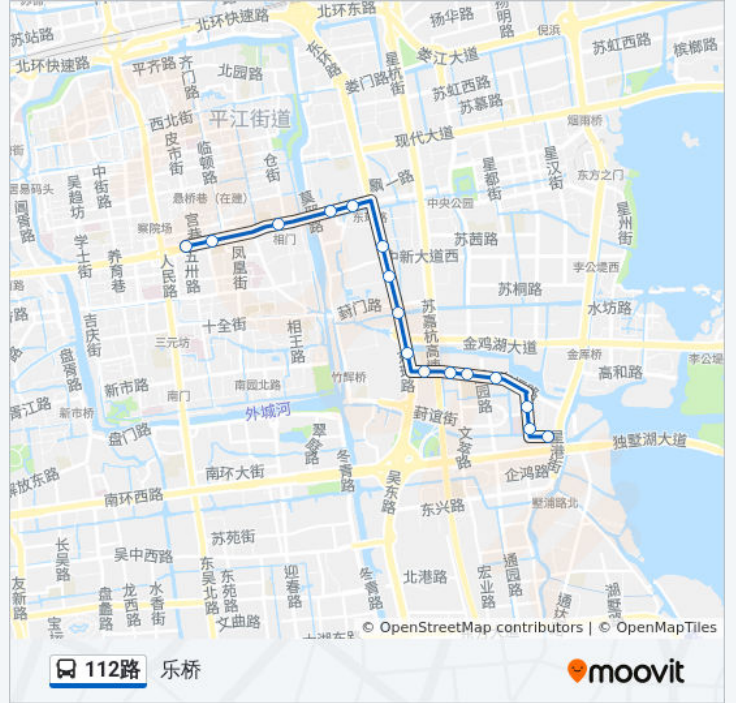

公交112路的信息

方向: 乐桥

站点数量: 16

行车时间: 20分

途经站点:

## 方向: 金益新村

17 站

[查看时间表](#)

养育巷  
 乐桥  
 市一中  
 相门  
 苏大理想眼科医院  
 苏大北校区  
 徐家浜  
 苏大东校区  
 葑门换乘站东  
 金鸡湖大道西  
 园区一中  
 黄天荡新村  
 苏大附中  
 通园新村  
 娄葑医院  
 娄葑第一中心小学  
 金益新村

## 公交112路的时间表

往金益新村方向的时间表

星期一	06:25 - 20:55
星期二	06:25 - 20:55
星期三	06:25 - 20:55
星期四	06:25 - 20:55
星期五	06:25 - 20:55
星期六	06:25 - 20:55
星期日	06:25 - 20:55

## 公交112路的信息

方向: 金益新村

站点数量: 17

行车时间: 22 分

途经站点:

你可以在moovitapp.com下载公交112路的PDF时间表和线路图。使用[Moovit应用程序](#)查询苏州的实时公交、列车时刻表以及公共交通出行指南。

[关于Moovit](#) · [MaaS解决方案](#) · [城市列表](#) · [Moovit社区](#)

© 2023 Moovit - 版权所有